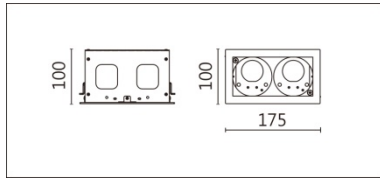

DL-7720B

Features & Application 產品特點&適用場所

- 嵌入式盒燈殼: 1、1×2、1×3、2×2
- 有邊框、無邊框
- 光源可任意搭配組合
- 部分光源可選配不同角度反射罩，提供更多樣出光效果
- 燈體結構可雙向擺動 30 度
- 特殊安裝結構設計，易於維護替換光源

適用於商業空間、展覽及住宅

Options 可選

色溫: /

瓦數: /

角度: /

顏色: 白色、黑色、銀灰色

Product specifications 產品規格

光源 (Light Source)	/	安裝方式 (Installation)	Surface-mounted 明裝式
顯色性 (Color rendering)	/	產品材質 (Material)	外框: 鐵
輸入電參數 (Input)	/	產品淨重 (Net Weight)	/
安定器/變壓器/驅動器 (Ballast/Transformer/Driver)	/	安規執行標準 (Standards of Safety)	EN 60598-1:2015、 EN 60598-2-2:2012
線材 / 長度 / 連接器 (Connecting)	/	儲存條件 (Storage Condition)	溫度: -20°C to + 50°C、 濕度: 85%RH