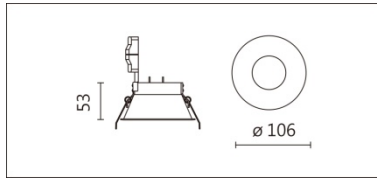

DL-802

Features & Application 產品特點&適用場所

- 分體式嵌燈殼
- 建議選配湯石 LED 替換型光源 (市售 MR-16 光源亦適用)
- 內拆式結構設計，易於維護替換光源
- 窄邊框設計，保持天花視覺清爽

適用於酒店、餐廳、住宅、KTV 包廂等低矮空間的可調角度重點照明

Options 可選

色溫: /

瓦數: /

角度: /

顏色: 白色、黑色、銀灰色

Product specifications 產品規格

光源 (Light Source)	/	安裝方式 (Installation)	Recessed 嵌入式
顯色性 (Color rendering)	/	產品材質 (Material)	Iron 鐵
輸入電參數 (Input)	/	產品淨重 (Net Weight)	/
安定器/變壓器/驅動器 (Ballast/Transformer/Driver)	/	安規執行標準 (Standards of Safety)	EN 60598-1:2015、 EN 60598-2-2:2012
線材 / 長度 / 連接器 (Connecting)	18#鐵弗龍透明線，出線:25cm 束端	儲存條件 (Storage Condition)	溫度: -20°C to + 50°C、 濕度: 85%RH

Accessories 配件

Reflector 反射罩

Finishing 燈具顏色