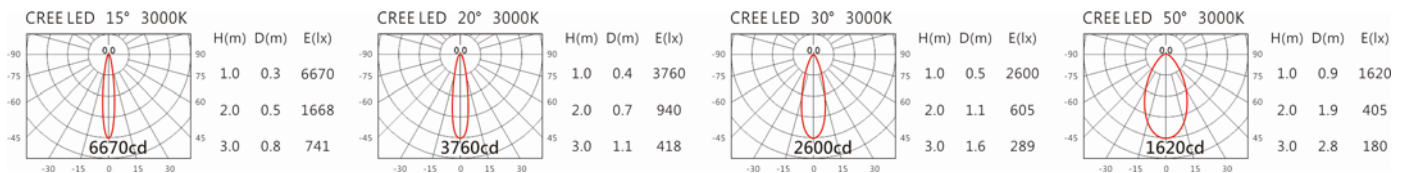

3000K 1114 lm