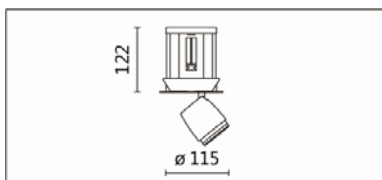

#### Features & Application 產品特點 & 適用場所

- 外觀小巧·投嵌兩用·可 0~90 度調整投射方向
- 光學準確舒適·多種角度可供選擇
- 滑動支架；燈體可水平旋轉 355 度·燈頭拉出擺動 90 度
- 防眩收光前罩

適用於博物館、美術館、商業空間展示櫃或天花的重點照明