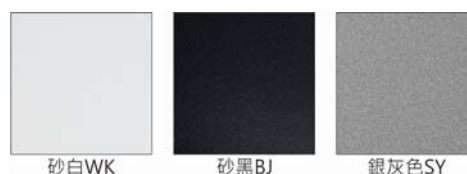

Reflector 反射罩

Finishing 燈具顏色

砂白WK

砂黑BJ

銀灰色SY

Details 點擊跳轉詳情頁

2700K

3000K

4000K

5000K