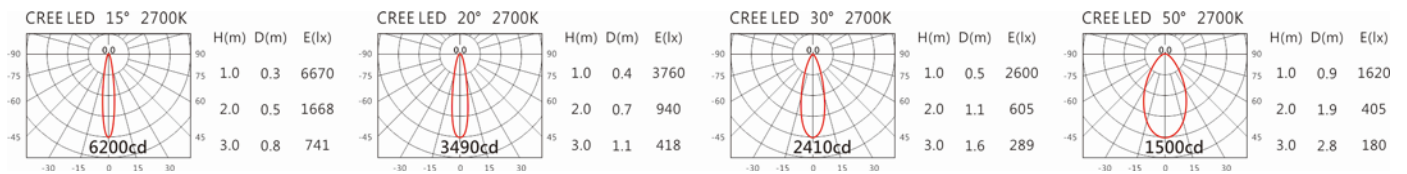

Light Distribution 配光曲線圖

2700K 1069 lm