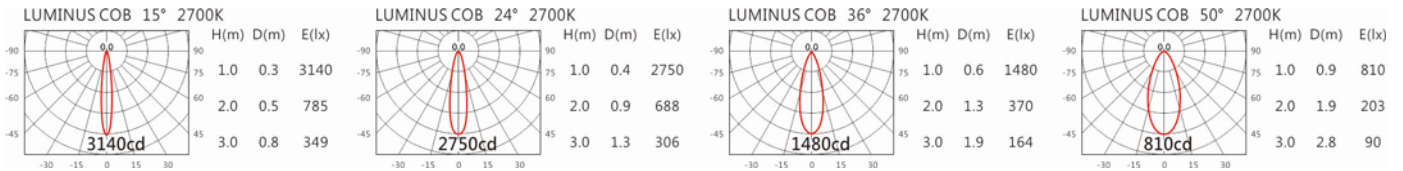

Options 可選

色溫: 2700K、3000K、4000K、5000K

瓦數: 6.2W (350mA)

角度: 15、24、36、50

顏色: 白色、黑色、銀灰色

Light Distribution 配光曲線圖

2700K 633 Lm

3000K 660 Lm