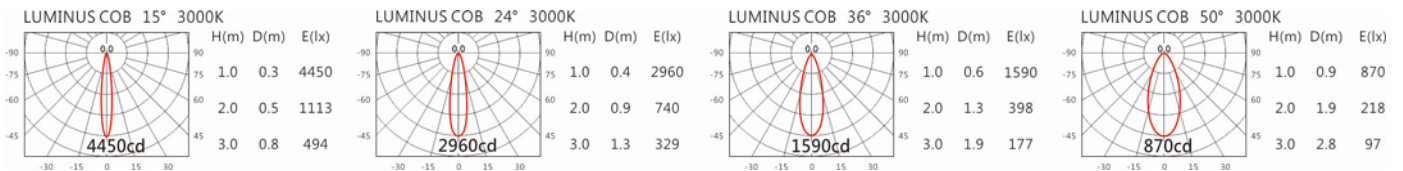

Options 可選

色溫: 2700K、3000K、4000K、5000K

瓦數: 6.2W (350mA)

角度: 15、24、36、50

顏色: 白色、黑色、銀灰色

Light Distribution 配光曲線圖

2700K 633 Lm

3000K 660 Lm