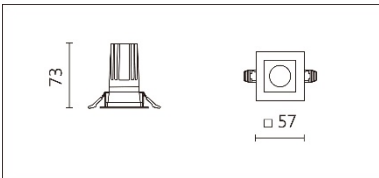

DA-162S-25B

Features & Application 產品特點 & 適用場所

- 魔方 A 系列嵌燈-適用於大部分照明應用，保證視覺舒適度
- 巧妙的結構設計，以及簡約利落的扇熱器外觀，確保良好的散熱，實現高流明輸出
- 新一代 LED 技術的使用和更優質準確的光質量水平，達到高光學效率
- 模組光源搭配有邊框或無邊框前框、單頭或雙頭前框可選
- 顯色性 Ra90
- 為確保安裝配件后燈具溫度得到有效控制，請嚴格按照說明安裝

適用於高端展陳及商業空間的基礎照明或重點照明

Options 可選

色溫: 2700K、3000K、4000K、5000K

瓦數: 6.2W (350mA)

角度: 15、24、36、50

顏色: 白色、黑色、銀灰色

Product specifications 產品規格

光源 (Light Source)	LUMINUS LED (COB)	安裝方式 (Installation)	Recessed 嵌入式
顯色性 (Color rendering)	RA > 90	產品材質 (Material)	Aluminum 鋁
輸入電參數 (Input)	AC 220~240V, 50~60Hz	產品淨重 (Net Weight)	/
安定器/變壓器/驅動器 (Ballast/Transformer/Driver)	TONS LCD-8-351 NLE	安規執行標準 (Standards of Safety)	EN 60598-1:2015、 EN 60598-2-2:2012
線材 / 長度 / 連接器 (Connecting)	20# LED 紅黑線 (無鹵線) · 出線 35cm	儲存條件 (Storage Condition)	溫度: -20°C to + 50°C、 濕度: 85%RH

Accessories 配件

Reflector 反射罩

Finishing 燈具顏色

Details 點擊跳轉詳情頁

2700K

3000K

4000K

5000K