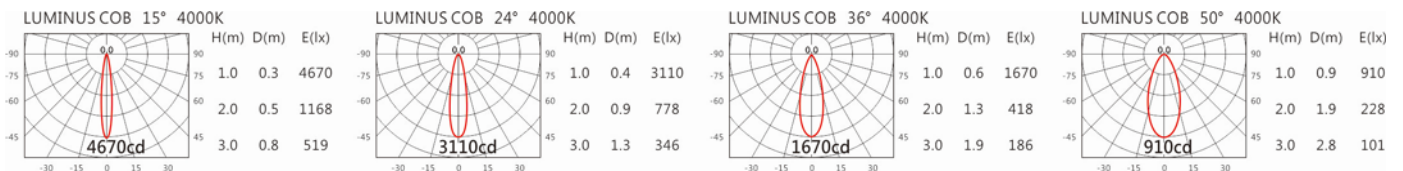

4000K 680 Lm