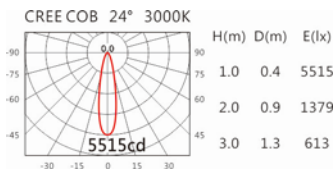

3000K 2509 lm