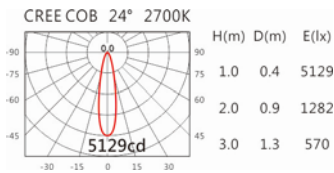

Light Distribution 配光曲線圖

2700K 2408 lm