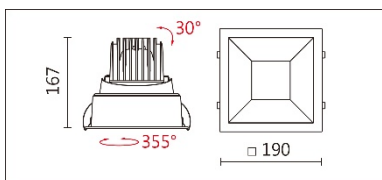

DW-985S(C25)

Features & Application 產品特點&適用場所

- 無邊框設計，融入環境
- 可調式牆邊重點照明燈具
- 主張「完整強調舒適度」，重點照明結合微量的基礎光
- 特殊暗光反射罩，除被照物的方向外，三個面向為 30 度截光角防眩
- 燈體結構可 355 度水平旋轉、30 度垂直擺動
- 嵌入式收光設計，使天花板內不漏光，保持天花平整感
- 豐富光學配件，可達成防眩、橫豎拉伸效果

高端展陳、商業空間、酒店、會議廳、圖書館等牆面小角度重點照明

Options 可選

色溫: 2700K、3000K、4000K、5000K

瓦數: 28W(700mA)

角度: 24°

顏色: 白色、黑色、銀灰色

Product specifications 產品規格

光源 (Light Source)	CREE LED (COB)	安裝方式 (Installation)	Recessed 嵌入式
顯色性 (Color rendering)	RA > 90	產品材質 (Material)	Aluminum 鋁
輸入電參數 (Input)	220-240V · 50~60HZ	產品淨重 (Net Weight)	1.024KG
安定器/變壓器/驅動器 (Ballast/Transformer/Driver)	Tons : LCD-40-701 NLE (外置)	安規執行標準 (Standards of Safety)	EN 60598-1:2015、 EN 60598-2-2:2012
線材 / 長度 / 連接器 (Connecting)	20#LED 紅黑線 (無鹵線) · 出線 50cm	儲存條件 (Storage Condition)	溫度: -20°C to + 50°C、 濕度: 85%RH

Accessories 配件

Reflector 反射罩

Finishing 燈具顏色

Details 點擊跳轉詳情頁

2700K

3000K

4000K

5000K