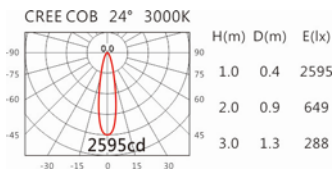

瓦數: 14W(350mA)

角度: 24°

顏色: 白色、黑色、銀灰色

Light Distribution 配光曲線圖

2700K 1132 lm

5000K 1170 lm

5000K 1205 lm

5000K 1217 lm