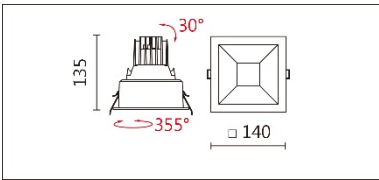

DW-983S(C12)

Features & Application 產品特點&適用場所

- 無邊框設計，融入環境
- 可調式牆邊重點照明燈具
- 主張「完整強調舒適度」，重點照明結合微量的基礎光
- 特殊暗光反射罩，除被照物的方向外，三個面向為 30 度截光角防眩
- 燈體結構可 355 度水平旋轉、30 度垂直擺動
- 嵌入式收光設計，使天花板內不漏光，保持天花平整感
- 豐富光學配件，可達成防眩、橫豎拉伸效果

高端展陳、商業空間、酒店、會議廳、圖書館等牆面小角度重點照明

Options 可選

色溫: 2700K、3000K、4000K、5000K

瓦數: 14W(350mA)

角度: 24°

顏色: 白色、黑色、銀灰色

Product specifications 產品規格

光源 (Light Source)	CREE LED (COB)	安裝方式 (Installation)	Recessed 嵌入式
顯色性 (Color rendering)	RA > 90	產品材質 (Material)	Aluminum 鋁
輸入電參數 (Input)	220-240V · 50~60HZ	產品淨重 (Net Weight)	0.477KG
安定器/變壓器/驅動器 (Ballast/Transformer/Driver)	Tons: LCD-16-351 NLE (外置)	安規執行標準 (Standards of Safety)	EN 60598-1:2015、 EN 60598-2-2:2012
線材 / 長度 / 連接器 (Connecting)	20#LED 紅黑線 (無鹵綫) · 出線 50cm	儲存條件 (Storage Condition)	溫度: -20°C to + 50°C、 濕度: 85%RH

瓦數: 14W(350mA)

角度: 24°

顏色: 白色、黑色、銀灰色

Light Distribution 配光曲線圖

2700K 1132 lm

5000K 1170 lm

5000K 1205 lm

5000K 1217 lm