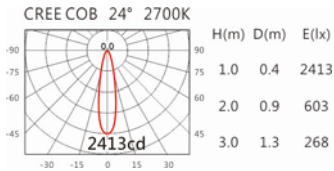

Details 點擊跳轉詳情頁

2700K

3000K

4000K

5000K

DW-983S(C12)

Options 可選

色溫: 2700K、3000K、4000K、5000K

瓦數: 14W(350mA)

角度: 24°

顏色: 白色、黑色、銀灰色

Light Distribution 配光曲線圖

2700K 1132 lm

5000K 1170 lm

5000K 1205 lm

5000K 1217 lm