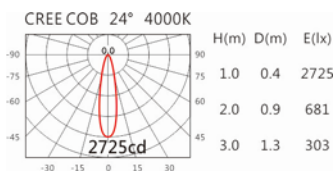

瓦數: 14W(350mA)

角度: 24°

顏色: 白色、黑色、銀灰色

Light Distribution 配光曲線圖

2700K 1132 lm

5000K 1170 lm

5000K 1205 lm

5000K 1217 lm