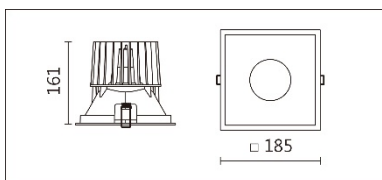

DG-9370S(C25)

**Features & Application 產品特點&適用場所**

- IP44 · 適用於潮濕環境
- 30度截光角防眩
- 彈力支撐結構 · 有效提高安裝效率

辦公室、會議室、客廳、圖書館、閱覽室等空間的基礎照明

Options 可選

色溫: 2700K、3000K、4000K、5000K

瓦數: 28W(700mA)

角度: 60°

顏色: 白色、黑色、銀灰色

Product specifications 產品規格

光源 (Light Source)	CREE LED (COB)	安裝方式 (Installation)	Recessed 嵌入式
顯色性 (Color rendering)	RA > 90	產品材質 (Material)	Aluminum 鋁
輸入電參數 (Input)	220-240V · 50~60HZ	產品淨重 (Net Weight)	/
安定器/變壓器/驅動器 (Ballast/Transformer/Driver)	Tons: LCD-40-701 NLE	安規執行標準 (Standards of Safety)	EN 60598-1:2015、 EN 60598-2-2:2012
線材 / 長度 / 連接器 (Connecting)	20#LED 紅黑線(無鹵線) · 出線 35cm	儲存條件 (Storage Condition)	溫度: -20°C to + 50°C、 濕度: 85%RH