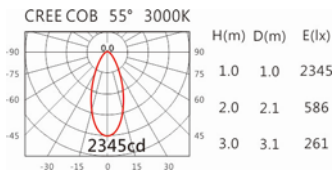

Options 可選

色溫: 2700K、3000K、4000K、5000K

瓦數: 28W(700mA)

角度: 60°

顏色: 白色、黑色、銀灰色

Light Distribution 配光曲線圖

2700K 2408 lm

3000K 2509 lm