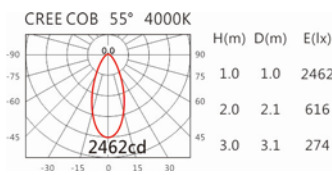

4000K 2584 lm