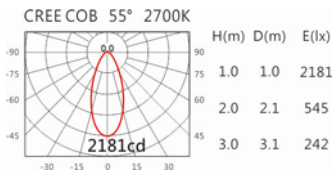

Options 可選

色溫: 2700K、3000K、4000K、5000K

瓦數: 28W(700mA)

角度: 60°

顏色: 白色、黑色、銀灰色

Light Distribution 配光曲線圖

2700K 2408 lm

3000K 2509 lm