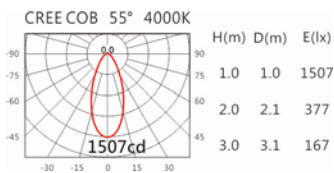

4000K 1399 lm