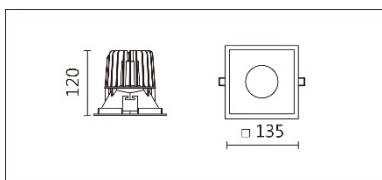

DG-9350S(C15)

**Features & Application 產品特點&適用場所**

- IP44 · 適用於潮濕環境
- 30 度截光角防眩
- 彈力支撐結構 · 有效提高安裝效率

辦公室、會議室、客廳、圖書館、閱覽室等空間的基礎照明

Options 可選

色溫: 2700K、3000K、4000K、5000K

瓦數: 13W(350mA)

角度: 60°

顏色: 白色、黑色、銀灰色

Product specifications 產品規格

光源 (Light Source)	CREE LED (COB)	安裝方式 (Installation)	Recessed 嵌入式
顯色性 (Color rendering)	RA > 90	產品材質 (Material)	Aluminum 鋁
輸入電參數 (Input)	220-240V · 50~60HZ	產品淨重 (Net Weight)	/
安定器/變壓器/驅動器 (Ballast/Transformer/Driver)	Tons: LCD-16-351 NLE	安規執行標準 (Standards of Safety)	EN 60598-1:2015、 EN 60598-2-2:2012
線材 / 長度 / 連接器 (Connecting)	20#LED 紅黑線(無鹵線) · 出線 35cm	儲存條件 (Storage Condition)	溫度: -20°C to + 50°C、 濕度: 85%RH

Options 可選

色溫: 2700K、3000K、4000K、5000K

瓦數: 13W(350mA)

角度: 60°

顏色: 白色、黑色、銀灰色

Light Distribution 配光曲線圖

2700K 1303 lm

3000K 1358 lm