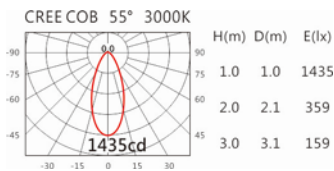

Options 可選

色溫: 2700K、3000K、4000K、5000K

瓦數: 13W(350mA)

角度: 60°

顏色: 白色、黑色、銀灰色

Light Distribution 配光曲線圖

2700K 1303 lm

3000K 1358 lm