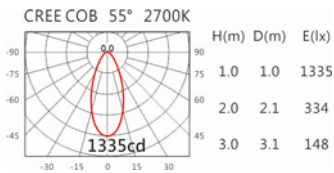

Options 可選

色溫: 2700K、3000K、4000K、5000K

瓦數: 13W(350mA)

角度: 60°

顏色: 白色、黑色、銀灰色

Light Distribution 配光曲線圖

2700K 1303 lm

3000K 1358 lm