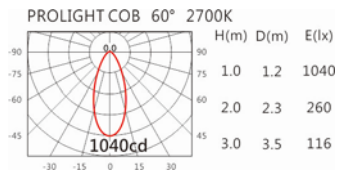

Accessories 配件

無

Reflector 反射罩Finishing 燈具顏色

DG-9970STW

Options 可選

色溫: 2700K~5000K

瓦數: 25W(700mA)

角度: 60°

顏色: 白色、黑色、銀灰色

Light Distribution 配光曲線圖

2700K 2582 lm

5000K 2838 lm