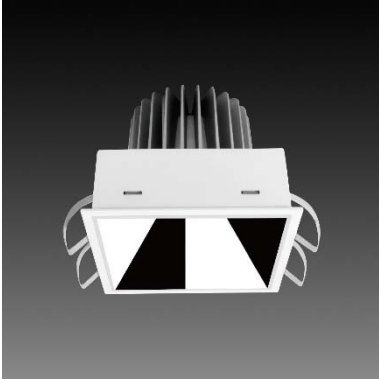

DG-9970STW

Features & Application 產品特點&適用場所

- IP44 · 適用於潮濕環境
- 均勻的寬角出光
- 30 度截光角防眩
- 多種尺寸設計 · 可對應不同天花板高度的需求
- 除反射罩款 · 新增可調色溫款 · 色溫範圍(2700K~5000K)

高端展陳及商業空間的基礎照明

Options 可選

色溫: 2700K~5000K

瓦數: 25W(700mA)

角度: 60°

顏色: 白色、黑色、銀灰色

Product specifications 產品規格

光源 (Light Source)	PROLIGHT LED (COB)	安裝方式 (Installation)	Recessed 嵌入式
顯色性 (Color rendering)	RA > 90	產品材質 (Material)	Aluminum 鋁
輸入電參數 (Input)	220-240V · 50~60HZ	產品淨重 (Net Weight)	/
安定器/變壓器/驅動器 (Ballast/Transformer/Driver)	中山調光 PE-N30ACA42	安規執行標準 (Standards of Safety)	EN 60598-1:2015 · EN 60598-2-2:2012
線材 / 長度 / 連接器 (Connecting)	20#LED 紅黑線(無鹵綫) · 出 線 35cm	儲存條件 (Storage Condition)	溫度: -20°C to + 50°C · 濕度: 85%RH

Accessories 配件

無

Reflector 反射罩Finishing 燈具顏色

DG-9970STW

Options 可選

色溫: 2700K~5000K

瓦數: 25W(700mA)

角度: 60°