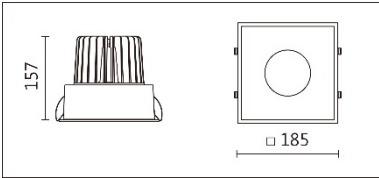

DG-9970STW

Features & Application 產品特點&適用場所

- IP44 · 適用於潮濕環境
- 均勻的寬角出光
- 30 度截光角防眩
- 多種尺寸設計 · 可對應不同天花板高度的需求
- 除反射罩款 · 新增可調色溫款 · 色溫範圍(2700K~5000K)

高端展陳及商業空間的基礎照明

Options 可選

色溫: 2700K~5000K

瓦數: 25W(700mA)

角度: 60°

顏色: 白色、黑色、銀灰色

Product specifications 產品規格

光源 (Light Source)	PROLIGHT LED (COB)	安裝方式 (Installation)	Recessed 嵌入式
顯色性 (Color rendering)	RA > 90	產品材質 (Material)	Aluminum 鋁
輸入電參數 (Input)	220-240V · 50~60HZ	產品淨重 (Net Weight)	/
安定器/變壓器/驅動器 (Ballast/Transformer/Driver)	中山調光 PE-N30ACA42	安規執行標準 (Standards of Safety)	EN 60598-1:2015 · EN 60598-2-2:2012
線材 / 長度 / 連接器 (Connecting)	20#LED 紅黑線(無鹵綫) · 出 線 35cm	儲存條件 (Storage Condition)	溫度: -20°C to + 50°C · 濕度: 85%RH