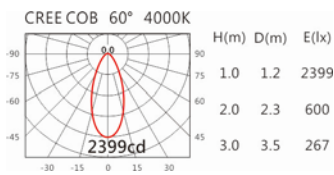

4000K 2584 lm