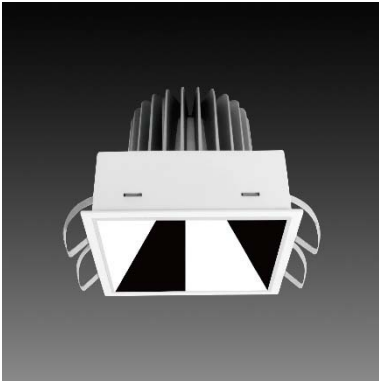

## DG-9970S(C25)

**Features & Application 產品特點&適用場所**

- IP44 · 適用於潮濕環境
- 均勻的寬角出光
- 30 度截光角防眩
- 多種尺寸設計 · 可對應不同天花板高度的需求
- 除反射罩款 · 新增可調色溫款 · 色溫範圍(2700K~5000K)

高端展陳及商業空間的基礎照明

**Options 可選**

色溫: 2700K、3000K、4000K、5000K

瓦數: 28W(700mA)

角度: 60°

顏色: 白色、黑色、銀灰色

**Product specifications 產品規格**

光源 (Light Source)	CREE LED (COB)	安裝方式 (Installation)	Recessed 嵌入式
顯色性 (Color rendering)	RA > 90	產品材質 (Material)	Aluminum 鋁
輸入電參數 (Input)	220-240V · 50~60HZ	產品淨重 (Net Weight)	/
安定器/變壓器/驅動器 (Ballast/Transformer/Driver)	Tons: LCD-40-701 NLE	安規執行標準 (Standards of Safety)	EN 60598-1:2015、 EN 60598-2-2:2012
線材 / 長度 / 連接器 (Connecting)	20#LED 紅黑線(無鹵線) · 出線 35cm	儲存條件 (Storage Condition)	溫度: -20°C to + 50°C、 濕度: 85%RH

### DG-9970S(C25)

#### Options 可選

色溫: 2700K、3000K、4000K、5000K

瓦數: 28W(700mA)

角度: 60°

顏色: 白色、黑色、銀灰色