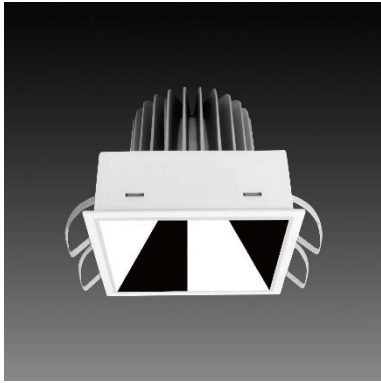

## DG-9970S(C25)

**Features & Application 產品特點&適用場所**

- IP44 · 適用於潮濕環境
- 均勻的寬角出光
- 30 度截光角防眩
- 多種尺寸設計 · 可對應不同天花板高度的需求
- 除反射罩款 · 新增可調色溫款 · 色溫範圍(2700K~5000K)

高端展陳及商業空間的基礎照明

**Options 可選**

色溫: 2700K、3000K、4000K、5000K

瓦數: 28W(700mA)

角度: 60°

顏色: 白色、黑色、銀灰色

**Product specifications 產品規格**

光源 (Light Source)	CREE LED (COB)	安裝方式 (Installation)	Recessed 嵌入式
顯色性 (Color rendering)	RA > 90	產品材質 (Material)	Aluminum 鋁
輸入電參數 (Input)	220-240V · 50~60HZ	產品淨重 (Net Weight)	/
安定器/變壓器/驅動器 (Ballast/Transformer/Driver)	Tons: LCD-40-701 NLE	安規執行標準 (Standards of Safety)	EN 60598-1:2015、 EN 60598-2-2:2012
線材 / 長度 / 連接器 (Connecting)	20#LED 紅黑線(無鹵線) · 出線 35cm	儲存條件 (Storage Condition)	溫度: -20°C to + 50°C、 濕度: 85%RH

### DG-9970S(C25)

#### Options 可選

色溫: 2700K、3000K、4000K、5000K

瓦數: 28W(700mA)

角度: 60°

顏色: 白色、黑色、銀灰色