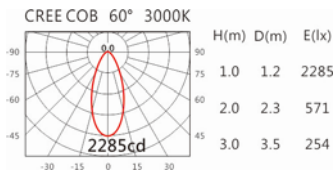

3000K 2509 lm