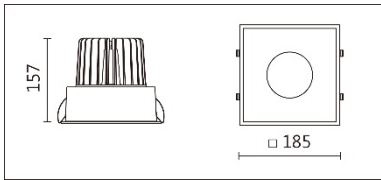

## DG-9970S(C25)

**Features & Application 產品特點&適用場所**

- IP44 · 適用於潮濕環境
- 均勻的寬角出光
- 30 度截光角防眩
- 多種尺寸設計 · 可對應不同天花板高度的需求
- 除反射罩款 · 新增可調色溫款 · 色溫範圍(2700K~5000K)

高端展陳及商業空間的基礎照明

**Options 可選**

色溫: 2700K、3000K、4000K、5000K

瓦數: 28W(700mA)

角度: 60°

顏色: 白色、黑色、銀灰色

**Product specifications 產品規格**

光源 (Light Source)	CREE LED (COB)	安裝方式 (Installation)	Recessed 嵌入式
顯色性 (Color rendering)	RA > 90	產品材質 (Material)	Aluminum 鋁
輸入電參數 (Input)	220-240V · 50~60HZ	產品淨重 (Net Weight)	/
安定器/變壓器/驅動器 (Ballast/Transformer/Driver)	Tons: LCD-40-701 NLE	安規執行標準 (Standards of Safety)	EN 60598-1:2015、 EN 60598-2-2:2012
線材 / 長度 / 連接器 (Connecting)	20#LED 紅黑線(無鹵線) · 出線 35cm	儲存條件 (Storage Condition)	溫度: -20°C to + 50°C、 濕度: 85%RH