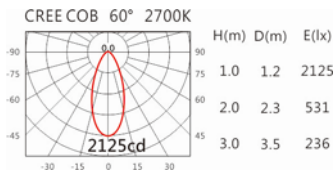

Light Distribution 配光曲線圖

2700K 2408 lm