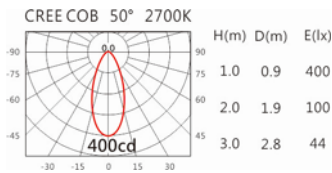

Options 可選

色溫: 2700K、3000K、4000K、5000K

瓦數: 9.5W(450mA)

角度: 50°

顏色: 白色、黑色、銀灰色

Light Distribution 配光曲線圖

2700K 723 lm

3000K 754 lm