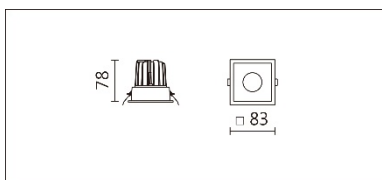

DG-9930S(C7)

**Features & Application 產品特點&適用場所**

- IP44 · 適用於潮濕環境
- 均勻的寬角出光
- 30 度截光角防眩
- 多種尺寸設計 · 可對應不同天花板高度的需求

高端展陳及商業空間的基礎照明

Options 可選

色溫: 2700K、3000K、4000K、5000K

瓦數: 9.5W(450mA)

角度: 50°

顏色: 白色、黑色、銀灰色

Product specifications 產品規格

光源 (Light Source)	CREE LED (COB)	安裝方式 (Installation)	Recessed 嵌入式
顯色性 (Color rendering)	RA > 90	產品材質 (Material)	Aluminum 鋁
輸入電參數 (Input)	220-240V · 50~60HZ	產品淨重 (Net Weight)	/
安定器/變壓器/驅動器 (Ballast/Transformer/Driver)	Tons: LCD-12-451 NLE	安規執行標準 (Standards of Safety)	EN 60598-1:2015、 EN 60598-2-2:2012
線材 / 長度 / 連接器 (Connecting)	20#LED 紅黑線 (無鹵線) · 出線 35cm	儲存條件 (Storage Condition)	溫度: -20°C to + 50°C、 濕度: 85%RH

Options 可選

色溫: 2700K、3000K、4000K、5000K

瓦數: 9.5W(450mA)

角度: 50°

顏色: 白色、黑色、銀灰色

Light Distribution 配光曲線圖

2700K 723 lm

3000K 754 lm