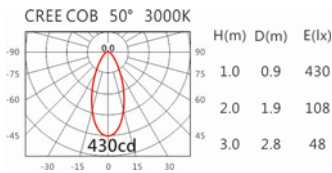

Options 可選

色溫: 2700K、3000K、4000K、5000K

瓦數: 9.5W(450mA)

角度: 50°

顏色: 白色、黑色、銀灰色

Light Distribution 配光曲線圖

2700K 723 lm

3000K 754 lm