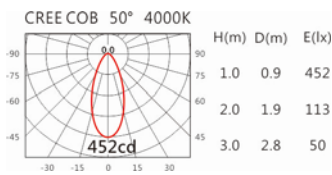

4000K 777 lm