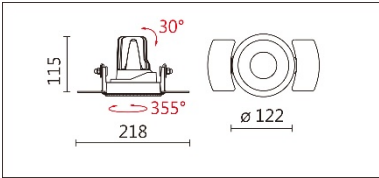

DW-982W(C12)

Features & Application 產品特點&適用場所

- 無邊框設計，融入環境
- 可調式牆邊重點照明燈具
- 主張「完整強調舒適度」，重點照明結合微量的基礎光
- 特殊暗光反射罩，除被照物的方向外，三個面向為 30 度截光角防眩
- 燈體結構可 355 度水平旋轉、30 度垂直擺動
- 嵌入式收光設計，使天花板內不漏光，保持天花平整感
- 豐富光學配件，可達成防眩、橫豎拉伸效果

高端展陳、商業空間、酒店、會議廳、圖書館等牆面小角度重點照明

Options 可選

色溫: 2700K、3000K、4000K、5000K

瓦數: 14W(350mA)

角度: 20°、30°

顏色: 白色、黑色、銀灰色

Product specifications 產品規格

光源 (Light Source)	CREE LED (COB)	安裝方式 (Installation)	Recessed 嵌入式
顯色性 (Color rendering)	RA > 90	產品材質 (Material)	Aluminum 鋁
輸入電參數 (Input)	220-240V · 50~60HZ	產品淨重 (Net Weight)	0.41KG
安定器/變壓器/驅動器 (Ballast/Transformer/Driver)	Tons: LCD-16-351 NLE (外置)	安規執行標準 (Standards of Safety)	EN 60598-1:2015、 EN 60598-2-2:2012
線材 / 長度 / 連接器 (Connecting)	20#LED 紅黑線 (無鹵綫) · 出線 35cm	儲存條件 (Storage Condition)	溫度: -20°C to + 50°C、 濕度: 85%RH

瓦數: 14W(350mA)

角度: 20°、30°

顏色: 白色、黑色、銀灰色

Light Distribution 配光曲線圖

2700K 1132 lm

3000K 1170 lm

4000K 1205 lm

5000K 1217 lm