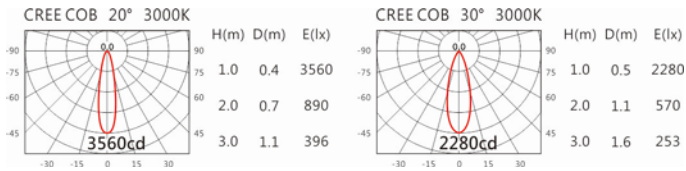

瓦數: 14W(350mA)

角度: 20°、30°

顏色: 白色、黑色、銀灰色

Light Distribution 配光曲線圖

2700K 1132 lm

3000K 1170 lm

4000K 1205 lm

5000K 1217 lm