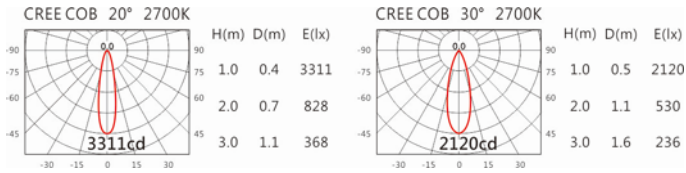

Details 點擊跳轉詳情頁

2700K

3000K

4000K

5000K

DW-982W(C12)

Options 可選

色溫: 2700K、3000K、4000K、5000K

瓦數: 14W(350mA)

角度: 20°、30°

顏色: 白色、黑色、銀灰色

Light Distribution 配光曲線圖

2700K 1132 lm

3000K 1170 lm

4000K 1205 lm

5000K 1217 lm