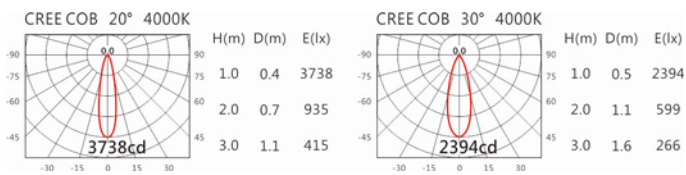

瓦數: 14W(350mA)

角度: 20°、30°

顏色: 白色、黑色、銀灰色

Light Distribution 配光曲線圖

2700K 1132 lm

3000K 1170 lm

4000K 1205 lm

5000K 1217 lm