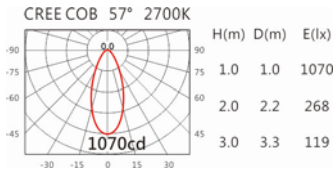

Options 可選

色溫: 2700K、3000K、4000K、5000K

瓦數: 14W(350mA)

角度: 57°

顏色: 白色、黑色、銀灰色

Light Distribution 配光曲線圖

2700K 1303 lm

3000K 1358 lm