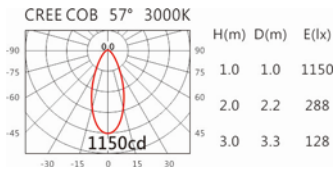

Options 可選

色溫: 2700K、3000K、4000K、5000K

瓦數: 14W(350mA)

角度: 57°

顏色: 白色、黑色、銀灰色

Light Distribution 配光曲線圖

2700K 1303 lm

3000K 1358 lm