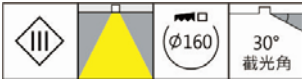

DG-983W(C15)

**Features & Application 產品特點&適用場所**

- 無邊框設計·融入環境
- 高光效寬角·適用3米以下空間的基礎照明
- 30度以上截光角防眩
- 暗光反射罩·見光不見燈亮

高端展陳及商業空間的基礎照明

Options 可選

色溫: 2700K、3000K、4000K、5000K

瓦數: 13W(350mA)

角度: 57°

顏色: 白色、黑色、銀灰色

Product specifications 產品規格

光源 (Light Source)	CREE LED (COB)	安裝方式 (Installation)	Recessed 嵌入式
顯色性 (Color rendering)	RA > 90	產品材質 (Material)	Aluminum 鋁
輸入電參數 (Input)	220-240V · 50~60HZ	產品淨重 (Net Weight)	/
安定器/變壓器/驅動器 (Ballast/Transformer/Driver)	Tons: LCD-16-351 NLE	安規執行標準 (Standards of Safety)	EN 60598-1:2015、 EN 60598-2-2:2012
線材 / 長度 / 連接器 (Connecting)	20#LED 紅黑線(無鹵線) · 出線 35cm	儲存條件 (Storage Condition)	溫度: -20°C to + 50°C、 濕度: 85%RH