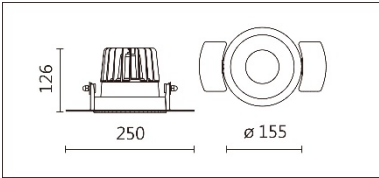

DG-983W(C15)

**Features & Application 產品特點&適用場所**

- 無邊框設計·融入環境
- 高光效寬角·適用3米以下空間的基礎照明
- 30度以上截光角防眩
- 暗光反射罩·見光不見燈亮

高端展陳及商業空間的基礎照明

Options 可選

色溫: 2700K、3000K、4000K、5000K

瓦數: 13W(350mA)

角度: 57°

顏色: 白色、黑色、銀灰色

Product specifications 產品規格

光源 (Light Source)	CREE LED (COB)	安裝方式 (Installation)	Recessed 嵌入式
顯色性 (Color rendering)	RA > 90	產品材質 (Material)	Aluminum 鋁
輸入電參數 (Input)	220-240V · 50~60HZ	產品淨重 (Net Weight)	/
安定器/變壓器/驅動器 (Ballast/Transformer/Driver)	Tons: LCD-16-351 NLE	安規執行標準 (Standards of Safety)	EN 60598-1:2015、 EN 60598-2-2:2012
線材 / 長度 / 連接器 (Connecting)	20#LED 紅黑線(無鹵線) · 出線 35cm	儲存條件 (Storage Condition)	溫度: -20°C to + 50°C、 濕度: 85%RH

Options 可選

色溫: 2700K、3000K、4000K、5000K

瓦數: 14W(350mA)

角度: 57°

顏色: 白色、黑色、銀灰色

Light Distribution 配光曲線圖

2700K 1303 lm

3000K 1358 lm