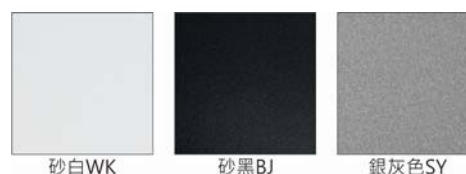

Reflector 反射罩

Finishing 燈具顏色

Details 點擊跳轉詳情頁

2700K

3000K

4000K

5000K