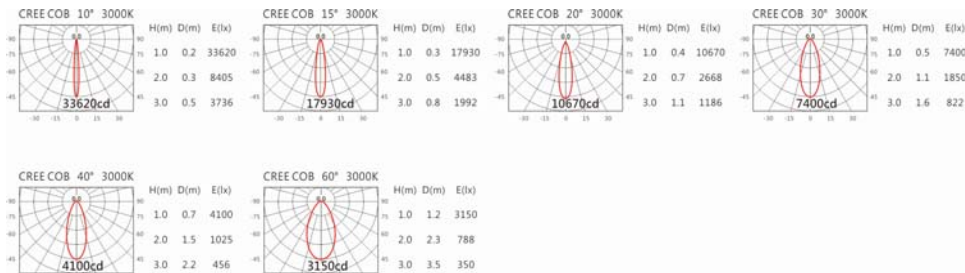

3000K 3276 lm