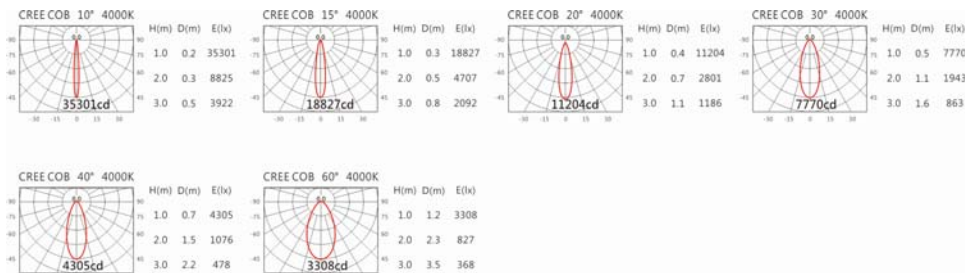

4000K 3374 lm