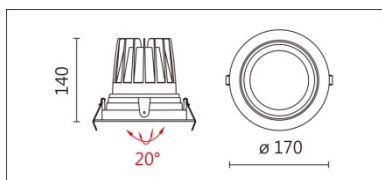

## DA-532C(C33)

**Features & Application 產品特點&適用場所**

- 燈體可雙向擺動 20 度 · 靈活調整投射方向
- 10~60 度出光角度選擇 · 滿足不同應用範圍
- 30 度截光角防眩
- 可選配件: 具柔光效果的布紋玻璃

適用於展覽館、酒店和各式商業空間的基礎照明或重點照明

**Options 可選**

色溫: 2700K、3000k、4000K、5000K

瓦數: 35.5W(900mA)

角度: 10°、15°、20°、30°、40°、60°

顏色: 白色、黑色、銀灰色

**Product specifications 產品規格**

光源 (Light Source)	CREE LED (COB)	安裝方式 (Installation)	Recessed 嵌入式
顯色性 (Color rendering)	RA > 90	產品材質 (Material)	Aluminum 鋁
輸入電參數 (Input)	220-240V · 50~60HZ	產品淨重 (Net Weight)	0.72kg
安定器/變壓器/驅動器 (Ballast/Transformer/Driver)	Tons: LCD-40-901 NLE (外置)	安規執行標準 (Standards of Safety)	EN 60598-1:2015、 EN 60598-2-2:2012
線材 / 長度 / 連接器 (Connecting)	20#LED 紅黑線 (無鹵綫) · 出線 50cm	儲存條件 (Storage Condition)	溫度: -20°C to + 50°C、 濕度: 85%RH