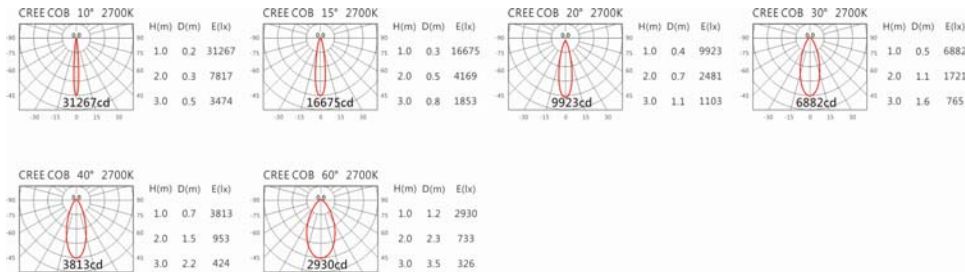

Light Distribution 配光曲線圖

2700K 3144 lm