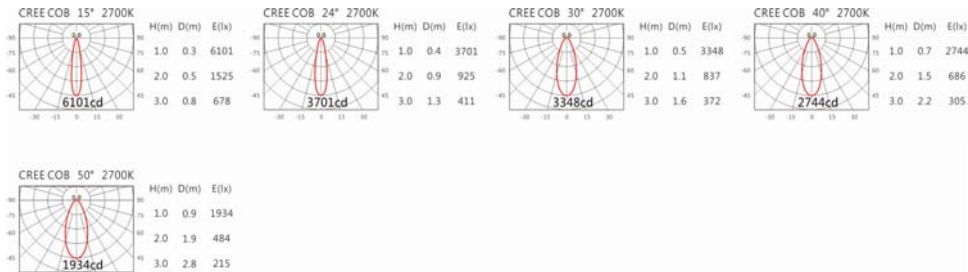

Options 可選

色溫: 2700K、3000k、4000K、5000K

瓦數: 14W(350mA)

角度: 15°、24°、30°、40°、50°

顏色: 白色、黑色、銀灰色

Light Distribution 配光曲線圖

2700K 1123 lm

3000K 1170 lm