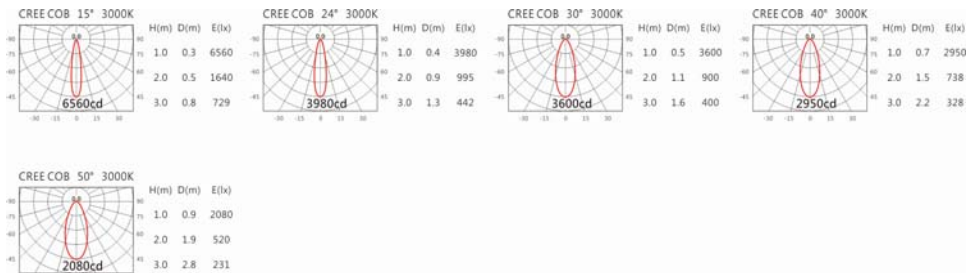

Options 可選

色溫: 2700K、3000k、4000K、5000K

瓦數: 14W(350mA)

角度: 15°、24°、30°、40°、50°

顏色: 白色、黑色、銀灰色

Light Distribution 配光曲線圖

2700K 1123 lm

3000K 1170 lm