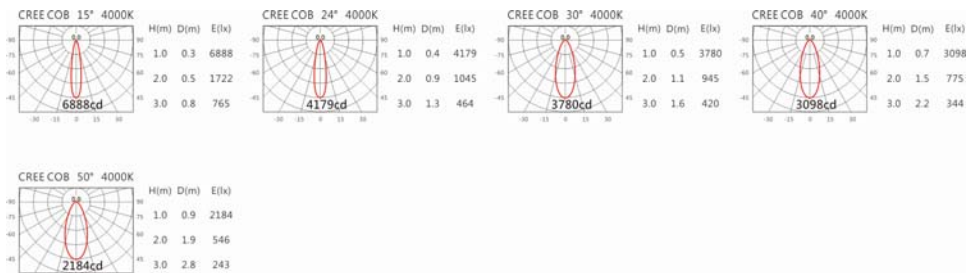

4000K 1205 lm