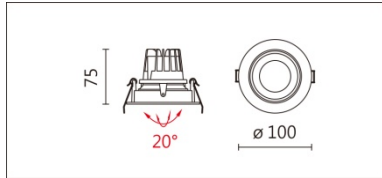

DA-537C(C12)

**Features & Application 產品特點&適用場所**

- 燈體可雙向擺動 20 度 · 靈活調整投射方向
- 10~60 度出光角度選擇 · 滿足不同應用範圍
- 30 度截光角防眩
- 可選配件: 具柔光效果的布紋玻璃

適用於展覽館、酒店和各式商業空間的基礎照明或重點照明

Options 可選

色溫: 2700K、3000k、4000K、5000K

瓦數: 14W(350mA)

角度: 15°、24°、30°、40°、50°

顏色: 白色、黑色、銀灰色

Product specifications 產品規格

光源 (Light Source)	CREE LED (COB)	安裝方式 (Installation)	Recessed 嵌入式
顯色性 (Color rendering)	RA > 90	產品材質 (Material)	Aluminum 鋁
輸入電參數 (Input)	220-240V · 50~60HZ	產品淨重 (Net Weight)	0.23kg
安定器/變壓器/驅動器 (Ballast/Transformer/Driver)	Tons: LCD-14-351 -TL(外置)	安規執行標準 (Standards of Safety)	EN 60598-1:2015、 EN 60598-2-2:2012
線材 / 長度 / 連接器 (Connecting)	20#LED 紅黑線(無鹵綫) · 出線 50cm	儲存條件 (Storage Condition)	溫度: -20°C to + 50°C、 濕度: 85%RH

Options 可選

色溫: 2700K、3000k、4000K、5000K

瓦數: 14W(350mA)

角度: 15°、24°、30°、40°、50°

顏色: 白色、黑色、銀灰色

Light Distribution 配光曲線圖

2700K 1123 lm

3000K 1170 lm