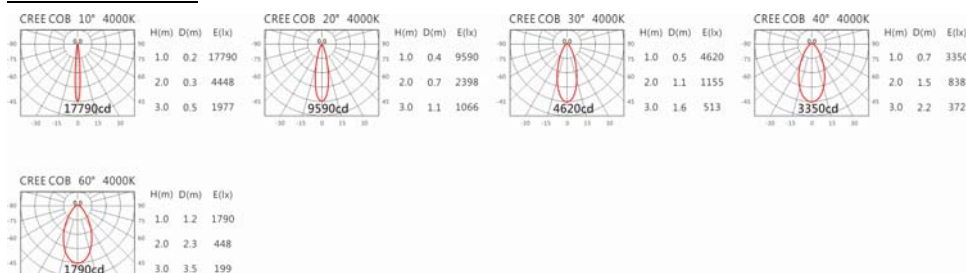

色溫: 2700K、3000K、4000K、5000K

瓦數: 19.5W(500mA)

角度: 10、20、30、40、60

顏色: 白色、黑色、銀灰色

Light Distribution 配光曲線圖

2700K 1740 lm

3000K 1813 lm

4000K 1867 lm