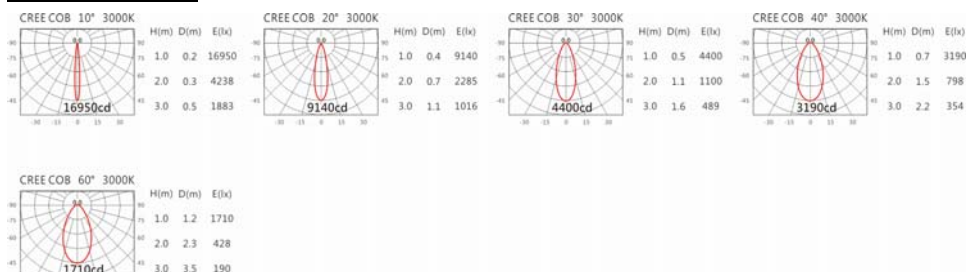

色溫: 2700K、3000K、4000K、5000K

瓦數: 19.5W(500mA)

角度: 10、20、30、40、60

顏色: 白色、黑色、銀灰色

Light Distribution 配光曲線圖

2700K 1740 lm

3000K 1813 lm

4000K 1867 lm