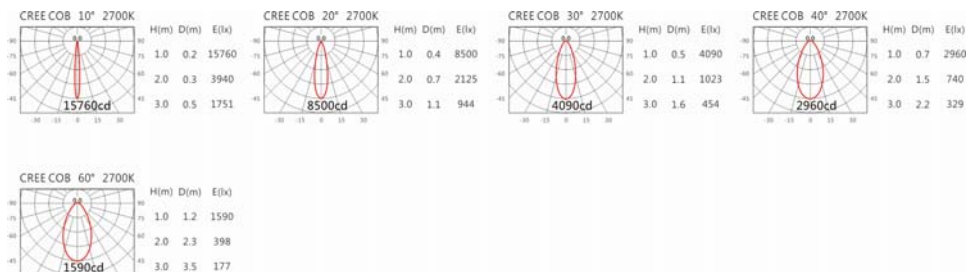

色溫: 2700K、3000K、4000K、5000K

瓦數: 19.5W(500mA)

角度: 10、20、30、40、60

顏色: 白色、黑色、銀灰色

Light Distribution 配光曲線圖

2700K 1740 lm

3000K 1813 lm

4000K 1867 lm