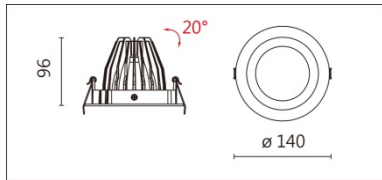

DA-7510C(C18)

Features & Application 產品特點&適用場所

- 燈體可雙向擺動 30 度，靈活調整投射方向
- 10~60 度出光角度選擇，滿足不同應用範圍
- 30 度截光角防眩
- 豐富光學配件，可達成防眩、橫豎拉伸效果

適用於展覽館、酒店和各式商業空間的基礎照明或重點照明

Options 可選

色溫: 2700K、3000K、4000K、5000K

瓦數: 19.5W(500mA)

角度: 10、20、30、40、60

顏色: 白色、黑色、銀灰色

Product specifications 產品規格

光源 (Light Source)	CREE LED (COB)	安裝方式 (Installation)	Recessed 嵌入式
顯色性 (Color rendering)	RA > 90	產品材質 (Material)	Aluminum 鋁
輸入電參數 (Input)	220-240V · 50~60HZ	產品淨重 (Net Weight)	/
安定器/變壓器/驅動器 (Ballast/Transformer/Driver)	Tons: LCD-20-501 NLE (外置)	安規執行標準 (Standards of Safety)	EN 60598-1:2015、 EN 60598-2-2:2012
線材 / 長度 / 連接器 (Connecting)	20#LED 紅黑線 (無鹵線) · 出線 50cm	儲存條件 (Storage Condition)	溫度: -20°C to + 50°C、 濕度: 85%RH

色溫: 2700K、3000K、4000K、5000K

瓦數: 19.5W(500mA)

角度: 10、20、30、40、60

顏色: 白色、黑色、銀灰色

Light Distribution 配光曲線圖

2700K 1740 lm

3000K 1813 lm

4000K 1867 lm