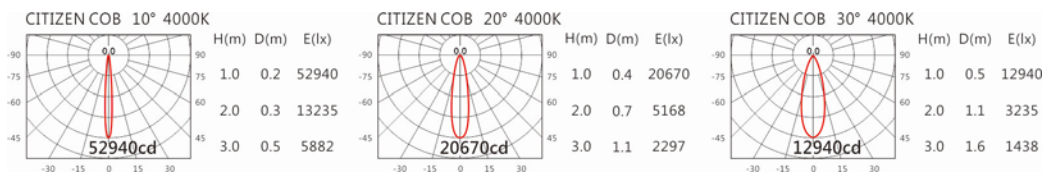

4000K 5665Lm