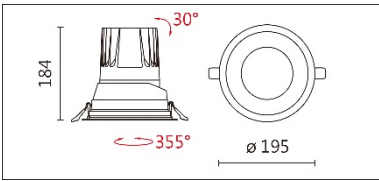

DA-567R-111A

Features & Application 產品特點 & 適用場所

- 魔方 A 系列嵌燈-適用於大部分照明應用，保證視覺舒適度
- 巧妙的結構設計，以及簡約利落的扇熱器外觀，確保良好的散熱，實現高流明輸出
- 新一代 LED 技術的使用和更優質準確的光質量水平，達到高光學效率
- 模組光源搭配有邊框或無邊框前框、單頭或雙頭前框可選
- 顯色性 Ra90
- 為確保安裝配件后燈具溫度得到有效控制，請嚴格按照說明安裝

適用於高端展陳及商業空間的基礎照明或重點照明

Options 可選

色溫: 2700K、3000K、4000K、5000K

瓦數: 52W(1400mA)

角度: 15、24、36

顏色: 白色、黑色、銀灰色

Product specifications 產品規格

光源 (Light Source)	CITIZEN LED (COB)	安裝方式 (Installation)	Recessed 嵌入式
顯色性 (Color rendering)	RA > 90	產品材質 (Material)	Aluminum 鋁
輸入電參數 (Input)	AC 220~240V, 50~60Hz	產品淨重 (Net Weight)	/
安定器/變壓器/驅動器 (Ballast/Transformer/Driver)	TRIDONIC: LC 60W 1000-1400mA fiexC SC ADV	安規執行標準 (Standards of Safety)	EN 60598-1:2015、 EN 60598-2-2:2012
線材 / 長度 / 連接器 (Connecting)	20# LED 紅黑線 (無鹵綫) · 出線 30cm	儲存條件 (Storage Condition)	溫度: -20°C to + 50°C、 濕度: 85%RH