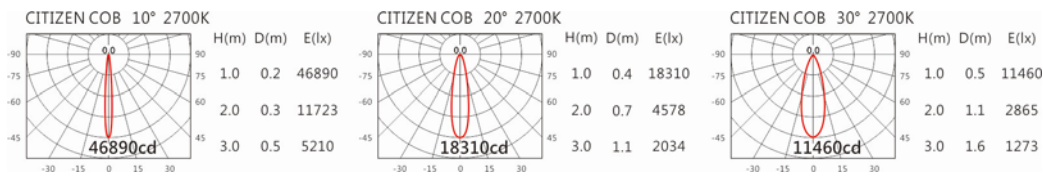

Light Distribution 配光曲線圖

2700K 5280Lm