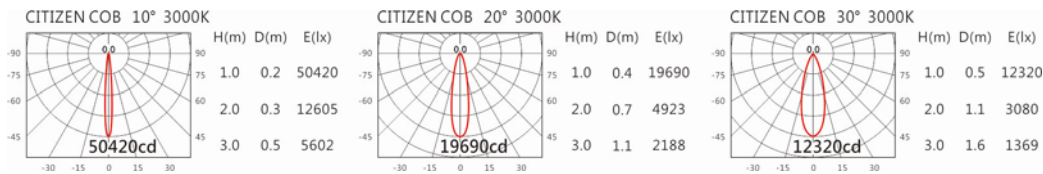

3000K 5500Lm