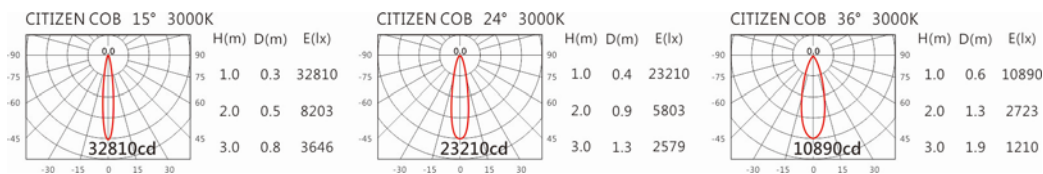

Options 可選

色溫: 2700K、3000K、4000K、5000K

瓦數: 38W(1050mA)

角度: 15、24、36

顏色: 白色、黑色、銀灰色

Light Distribution 配光曲線圖

2700K 4224Lm

3000K 4400Lm