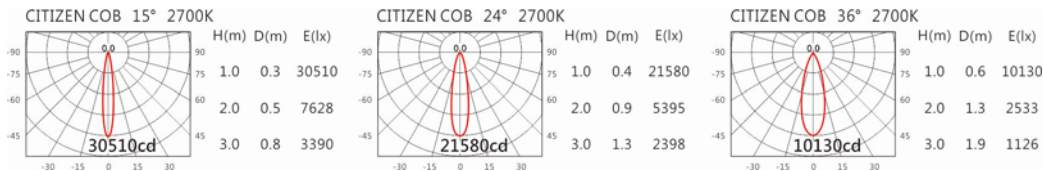

Options 可選

色溫: 2700K、3000K、4000K、5000K

瓦數: 38W(1050mA)

角度: 15、24、36

顏色: 白色、黑色、銀灰色

Light Distribution 配光曲線圖

2700K 4224Lm

3000K 4400Lm