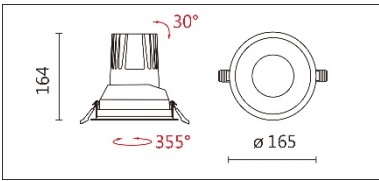

DA-566R-83A

Features & Application 產品特點 & 適用場所

- 魔方 A 系列嵌燈-適用於大部分照明應用，保證視覺舒適度
- 巧妙的結構設計，以及簡約利落的扇熱器外觀，確保良好的散熱，實現高流明輸出
- 新一代 LED 技術的使用和更優質準確的光質量水平，達到高光學效率
- 模組光源搭配有邊框或無邊框前框、單頭或雙頭前框可選
- 顯色性 Ra90
- 為確保安裝配件后燈具溫度得到有效控制，請嚴格按照說明安裝

適用於高端展陳及商業空間的基礎照明或重點照明

Options 可選

色溫: 2700K、3000K、4000K、5000K

瓦數: 38W(1050mA)

角度: 15、24、36

顏色: 白色、黑色、銀灰色

Product specifications 產品規格

光源 (Light Source)	CITIZEN LED (COB)	安裝方式 (Installation)	Recessed 嵌入式
顯色性 (Color rendering)	RA > 90	產品材質 (Material)	Aluminum 鋁
輸入電參數 (Input)	AC 220~240V, 50~60Hz	產品淨重 (Net Weight)	/
安定器/變壓器/驅動器 (Ballast/Transformer/Driver)	TONS LCD-40-1051 NLE	安規執行標準 (Standards of Safety)	EN 60598-1:2015、 EN 60598-2-2:2012
線材 / 長度 / 連接器 (Connecting)	20# LED 紅黑線 (無鹵線) · 出線 30cm	儲存條件 (Storage Condition)	溫度: -20°C to + 50°C、 濕度: 85%RH

Accessories 配件

Reflector 反射罩

Finishing 燈具顏色

Details 點擊跳轉詳情頁

2700K

3000K

4000K

5000K