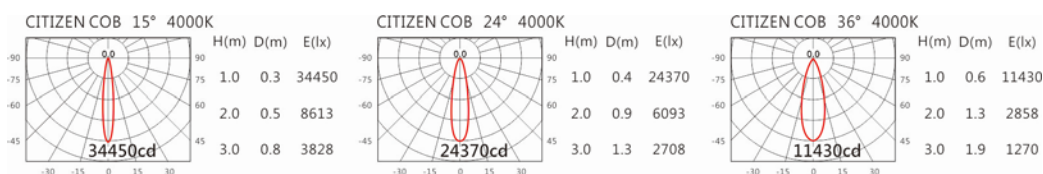

4000K 4532Lm