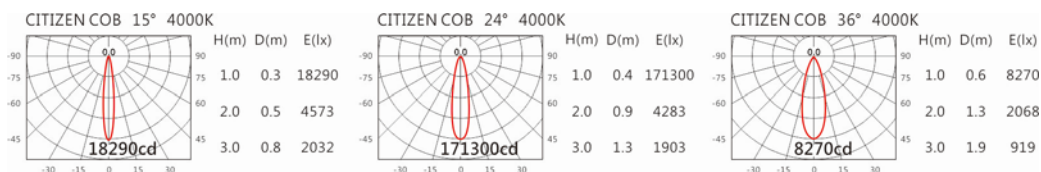

4000K 3502Lm