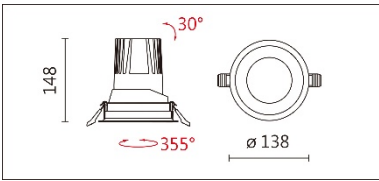

DA-565R-75A

Features & Application 產品特點 & 適用場所

- 魔方 A 系列嵌燈-適用於大部分照明應用，保證視覺舒適度
- 巧妙的結構設計，以及簡約利落的扇熱器外觀，確保良好的散熱，實現高流明輸出
- 新一代 LED 技術的使用和更優質準確的光質量水平，達到高光學效率
- 模組光源搭配有邊框或無邊框前框、單頭或雙頭前框可選
- 顯色性 Ra90
- 為確保安裝配件后燈具溫度得到有效控制，請嚴格按照說明安裝

適用於高端展陳及商業空間的基礎照明或重點照明

Options 可選

色溫: 2700K、3000K、4000K、5000K

瓦數: 34W (900mA)

角度: 15、24、36

顏色: 白色、黑色、銀灰色

Product specifications 產品規格

光源 (Light Source)	CITIZEN LED (COB)	安裝方式 (Installation)	Recessed 嵌入式
顯色性 (Color rendering)	RA > 90	產品材質 (Material)	Aluminum 鋁
輸入電參數 (Input)	AC 220~240V, 50~60Hz	產品淨重 (Net Weight)	/
安定器/變壓器/驅動器 (Ballast/Transformer/Driver)	TONS LCD-40-901 NLE	安規執行標準 (Standards of Safety)	EN 60598-1:2015、 EN 60598-2-2:2012
線材 / 長度 / 連接器 (Connecting)	20# LED 紅黑線 (無鹵線) · 出線 30cm	儲存條件 (Storage Condition)	溫度: -20°C to + 50°C、 濕度: 85%RH

Accessories 配件

Reflector 反射罩

Finishing 燈具顏色

Details 點擊跳轉詳情頁

2700K

3000K

4000K

5000K