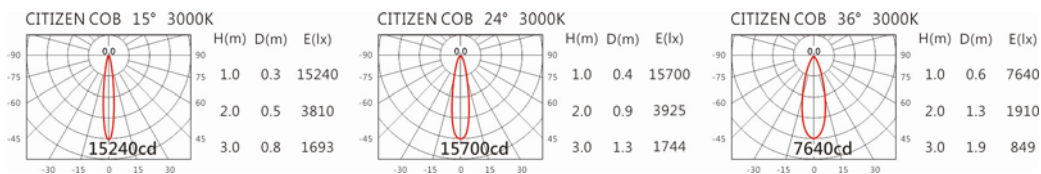

Options 可選

色溫: 2700K、3000K、4000K、5000K

瓦數: 34W (900mA)

角度: 15、24、36

顏色: 白色、黑色、銀灰色

Light Distribution 配光曲線圖

2700K 3264Lm

3000K 3400Lm