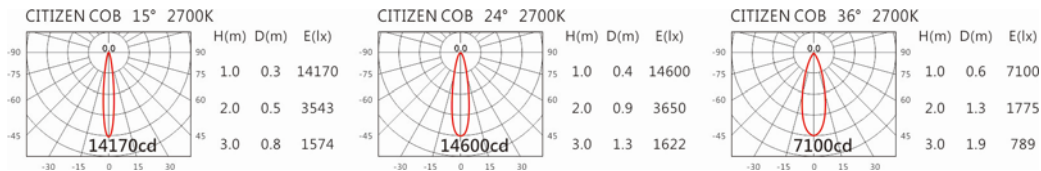

Options 可選

色溫: 2700K、3000K、4000K、5000K

瓦數: 34W (900mA)

角度: 15、24、36

顏色: 白色、黑色、銀灰色

Light Distribution 配光曲線圖

2700K 3264Lm

3000K 3400Lm