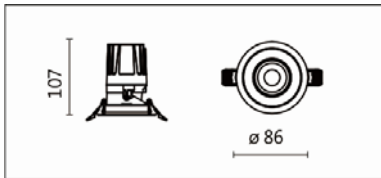

DA-563R-50A

Features & Application 產品特點 & 適用場所

- 魔方 A 系列嵌燈-適用於大部分照明應用，保證視覺舒適度
- 巧妙的結構設計，以及簡約利落的扇熱器外觀，確保良好的散熱，實現高流明輸出
- 新一代 LED 技術的使用和更優質準確的光質量水平，達到高光學效率
- 模組光源搭配有邊框或無邊框前框、單頭或雙頭前框可選
- 顯色性 Ra90
- 為確保安裝配件后燈具溫度得到有效控制，請嚴格按照說明安裝

適用於高端展陳及商業空間的基礎照明或重點照明

Options 可選

色溫: 2700K、3000K、4000K、5000K

瓦數: 17.5W (500mA)

角度: 15、24、36

顏色: 白色、黑色、銀灰色

Product specifications 產品規格

光源 (Light Source)	CITIZEN LED (COB)	安裝方式 (Installation)	Recessed 嵌入式
顯色性 (Color rendering)	RA > 90	產品材質 (Material)	Aluminum 鋁
輸入電參數 (Input)	AC 220~240V, 50~60Hz	產品淨重 (Net Weight)	0.25 kg
安定器/變壓器/驅動器 (Ballast/Transformer/Driver)	LCD-20-501 NLE	安規執行標準 (Standards of Safety)	EN 60598-1:2015、 EN 60598-2-2:2012
線材 / 長度 / 連接器 (Connecting)	20# LED 紅黑線 (無鹵線) · 出線 30cm	儲存條件 (Storage Condition)	溫度: -20°C to + 50°C、 濕度: 85%RH