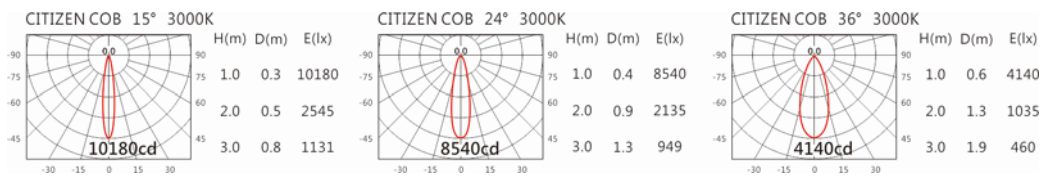

Options 可選

色溫: 2700K、3000K、4000K、5000K

瓦數: 17.5W (500mA)

角度: 15、24、36

顏色: 白色、黑色、銀灰色

Light Distribution 配光曲線圖

2700K 1824Lm

3000K 1900Lm