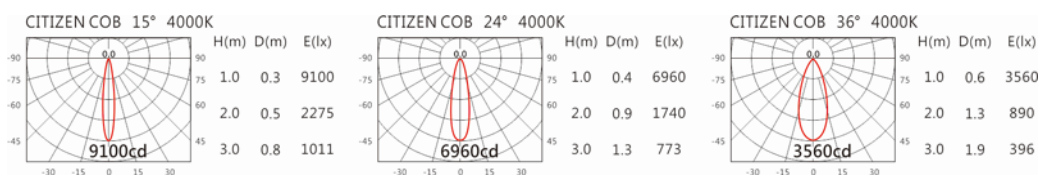

4000K 1957Lm