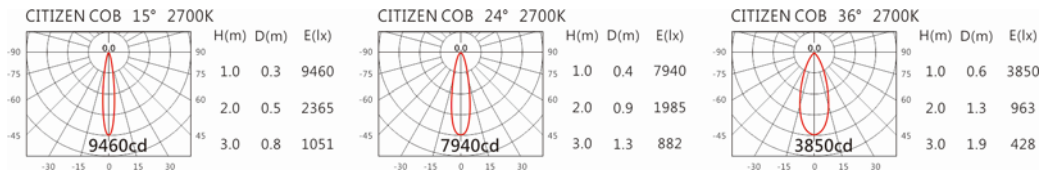

Options 可選

色溫: 2700K、3000K、4000K、5000K

瓦數: 17.5W (500mA)

角度: 15、24、36

顏色: 白色、黑色、銀灰色

Light Distribution 配光曲線圖

2700K 1824Lm

3000K 1900Lm