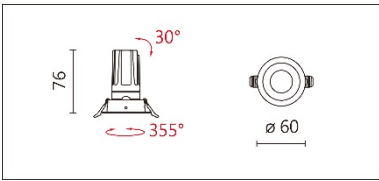

DA-562R-25B

Features & Application 產品特點 & 適用場所

- 魔方 A 系列嵌燈-適用於大部分照明應用，保證視覺舒適度
- 巧妙的結構設計，以及簡約利落的扇熱器外觀，確保良好的散熱，實現高流明輸出
- 新一代 LED 技術的使用和更優質準確的光質量水平，達到高光學效率
- 模組光源搭配有邊框或無邊框前框、單頭或雙頭前框可選
- 顯色性 Ra90
- 為確保安裝配件后燈具溫度得到有效控制，請嚴格按照說明安裝

適用於高端展陳及商業空間的基礎照明或重點照明

Options 可選

色溫: 2700K、3000K、4000K、5000K

瓦數: 8W (450mA)

角度: 15、24、36、50

顏色: 白色、黑色、銀灰色

Product specifications 產品規格

光源 (Light Source)	LUMINUS LED (COB)	安裝方式 (Installation)	Recessed 嵌入式
顯色性 (Color rendering)	RA > 90	產品材質 (Material)	Aluminum 鋁
輸入電參數 (Input)	AC 220~240V, 50~60Hz	產品淨重 (Net Weight)	/
安定器/變壓器/驅動器 (Ballast/Transformer/Driver)	TONS LCD-12-451 NLE	安規執行標準 (Standards of Safety)	EN 60598-1:2015、 EN 60598-2-2:2012
線材 / 長度 / 連接器 (Connecting)	20# LED 紅黑線 (無鹵綫) · 出線 35cm	儲存條件 (Storage Condition)	溫度: -20°C to + 50°C、 濕度: 85%RH

Accessories 配件