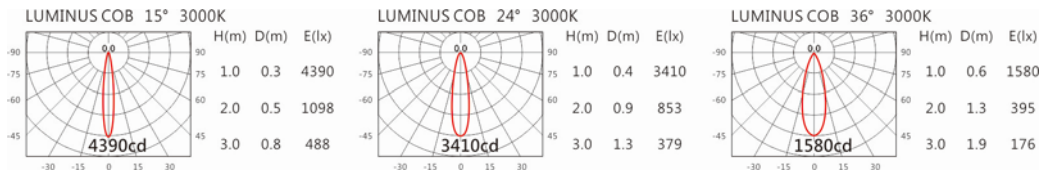

3000K 800 Lm