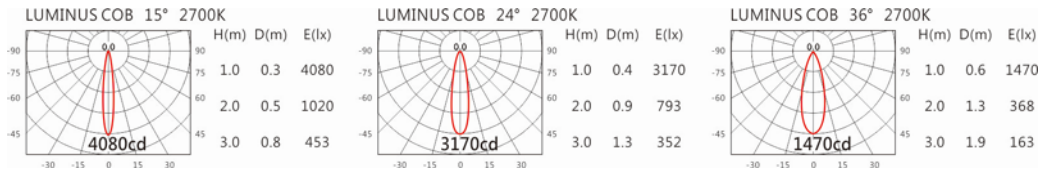

Light Distribution 配光曲線圖

2700K 768 Lm