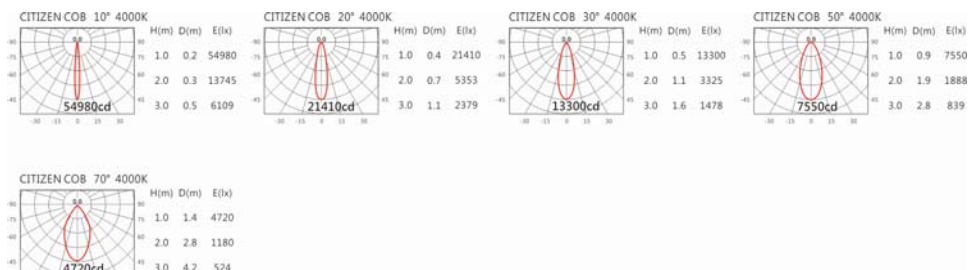

4000K 5665 Lm