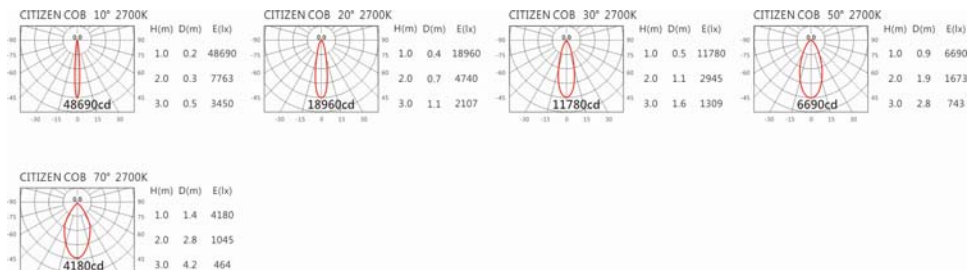

Options 可選

色溫: 2700K、3000K、4000K、5000K

瓦數: 52W (1400mA)

角度: 10、20、30、50

顏色: 白色、黑色、銀灰色

Light Distribution 配光曲線圖

2700K 5280 Lm

3000K 5500 Lm