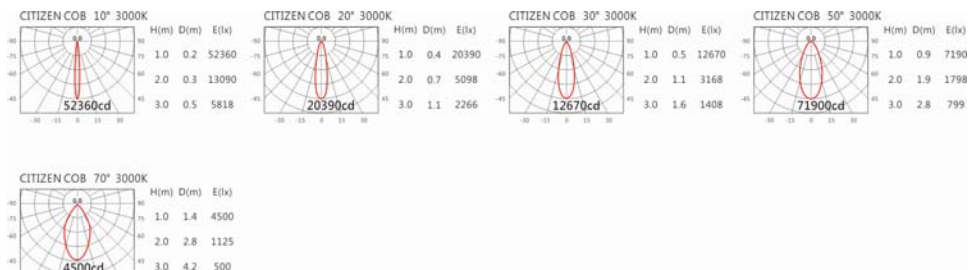

Options 可選

色溫: 2700K、3000K、4000K、5000K

瓦數: 52W (1400mA)

角度: 10、20、30、50

顏色: 白色、黑色、銀灰色

Light Distribution 配光曲線圖

2700K 5280 Lm

3000K 5500 Lm