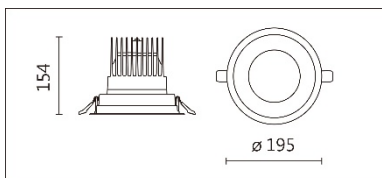

DA-168R-111A

Features & Application 產品特點 & 適用場所

- 魔方 A 系列嵌燈-適用於大部分照明應用，保證視覺舒適度
- 巧妙的結構設計，以及簡約利落的扇熱器外觀，確保良好的散熱，實現高流明輸出
- 新一代 LED 技術的使用和更優質準確的光質量水平，達到高光學效率
- 模組光源搭配有邊框或無邊框前框、單頭或雙頭前框可選
- 顯色性 Ra90
- 為確保安裝配件后燈具溫度得到有效控制，請嚴格按照說明安裝

適用於高端展陳及商業空間的基礎照明或重點照明

Options 可選

色溫: 2700K、3000K、4000K、5000K

瓦數: 52W (1400mA)

角度: 10、20、30、50

顏色: 白色、黑色、銀灰色

Product specifications 產品規格

光源 (Light Source)	CITIZEN LED (COB)	安裝方式 (Installation)	Recessed 嵌入式
顯色性 (Color rendering)	RA > 90	產品材質 (Material)	Aluminum 鋁
輸入電參數 (Input)	AC 220~240V, 50~60Hz	產品淨重 (Net Weight)	/
安定器/變壓器/驅動器 (Ballast/Transformer/Driver)	TRIDONIC LC 60W1000-1400mA fiexC SC ADV	安規執行標準 (Standards of Safety)	EN 60598-1:2015、 EN 60598-2-2:2012
線材 / 長度 / 連接器 (Connecting)	20# LED 紅黑線 (無鹵綫) · 出線 35cm	儲存條件 (Storage Condition)	溫度: -20°C to + 50°C、 濕度: 85%RH

Accessories 配件

Reflector 反射罩

Finishing 燈具顏色

Details 點擊跳轉詳情頁

2700K

3000K

4000K

5000K