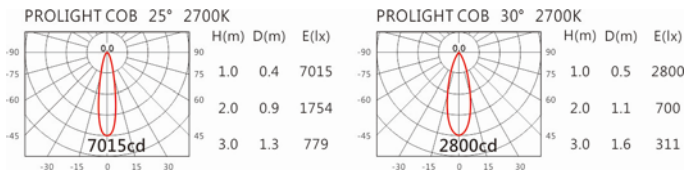

DW-9960RTW

Options 可選

色溫: 2700K~5000K

瓦數: 25W(700mA)

角度: 25°、30°

顏色: 白色、黑色、銀灰色

Light Distribution 配光曲線圖

2700K 2626 lm