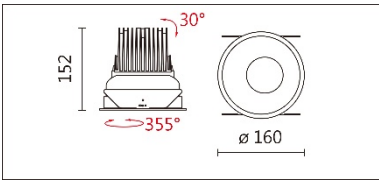

DW-9960RTW

Features & Application 產品特點&適用場所

- 可調式牆邊重點照明燈具
- 燈體可 355 度水準旋轉、30 度垂直擺動
- 嵌入式收光設計，使天花板內不漏光，保持天花平整感
- 新增透鏡款與可調色溫款，色溫範圍(2700K~5000K)

高端展陳、商業空間、酒店、會議廳、圖書館等牆面小角度重點照明

Options 可選

色溫: 2700K~5000K

瓦數: 25W(700mA)

角度: 25°、30°

顏色: 白色、黑色、銀灰色

Product specifications 產品規格

光源 (Light Source)	PROLIGHT LED (COB)	安裝方式 (Installation)	Recessed 嵌入式
顯色性 (Color rendering)	RA > 90	產品材質 (Material)	Aluminum 鋁
輸入電參數 (Input)	220-240V · 50~60HZ	產品淨重 (Net Weight)	/
安定器/變壓器/驅動器 (Ballast/Transformer/Driver)	中山調光 PE-N30ACA42	安規執行標準 (Standards of Safety)	EN 60598-1:2015、 EN 60598-2-2:2012
線材 / 長度 / 連接器 (Connecting)	20#LED 紅黑線(無鹵綫) · 出線 35cm	儲存條件 (Storage Condition)	溫度: -20°C to + 50°C、 濕度: 85%RH