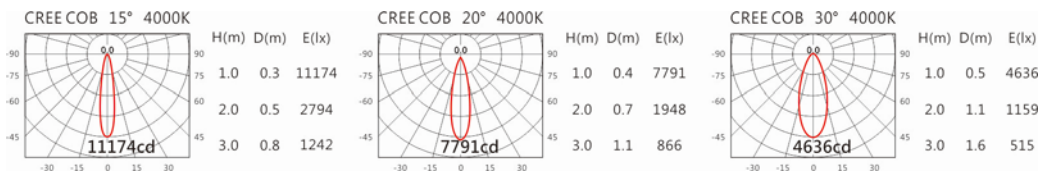

Light Distribution 配光曲線圖

2700K 2151 lm

3000K 2241 lm

4000K 2308 lm

5000K 2331 lm