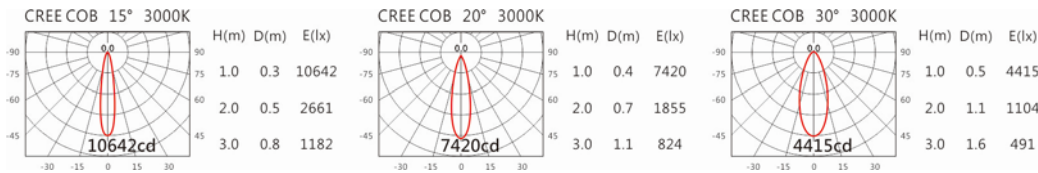

3000K 2241 lm