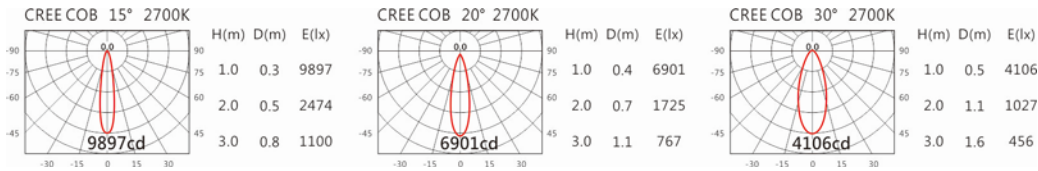

Light Distribution 配光曲線圖

2700K 2151 lm