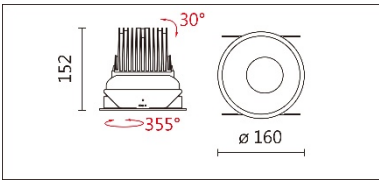

DW-9960R(C22)

Features & Application 產品特點&適用場所

- 可調式牆邊重點照明燈具
- 燈體可 355 度水準旋轉、30 度垂直擺動
- 嵌入式收光設計，使天花板內不漏光，保持天花平整感
- 新增透鏡款與可調色溫款，色溫範圍(2700K~5000K)

高端展陳、商業空間、酒店、會議廳、圖書館等牆面小角度重點照明

Options 可選

色溫: 2700K、3000K、4000K、5000K

瓦數: 24W(600mA)

角度: 15°、20°、30°

顏色: 白色、黑色、銀灰色

Product specifications 產品規格

光源 (Light Source)	CREE LED (COB)	安裝方式 (Installation)	Recessed 嵌入式
顯色性 (Color rendering)	RA > 90	產品材質 (Material)	Aluminum 鋁
輸入電參數 (Input)	220-240V · 50~60HZ	產品淨重 (Net Weight)	/
安定器/變壓器/驅動器 (Ballast/Transformer/Driver)	Tons: LCD-40-601 NLE (外置)	安規執行標準 (Standards of Safety)	EN 60598-1:2015、 EN 60598-2-2:2012
線材 / 長度 / 連接器 (Connecting)	20#LED 紅黑線(無鹵綫) · 出 線 35cm	儲存條件 (Storage Condition)	溫度: -20°C to + 50°C、 濕度: 85%RH