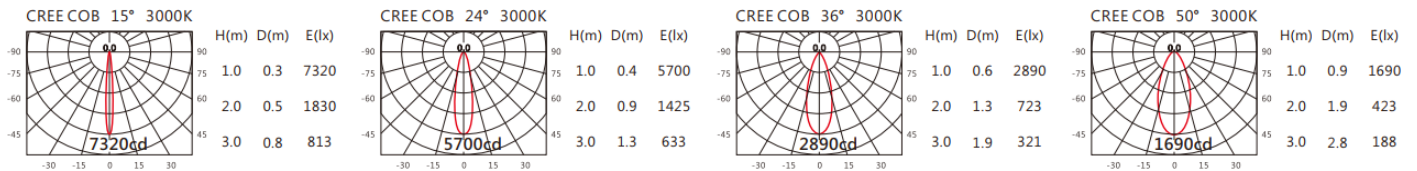

3000K 824 lm