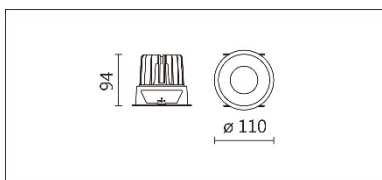

DG-9940RL(C12)

Features & Application 產品特點&適用場所

- IP44 · 適用於潮濕環境
- 見光不見燈亮；暗光反射罩設計 · 30 度截光角防眩
- 簡易的安裝結構設計 · 使施工過程便捷 · 確保燈具安裝穩固
- 新增透鏡款款

適合用於高端酒店、別墅、會所的基礎照明或重點照明

Options 可選

色溫: 2700K、3000K、4000K、5000K

瓦數: 14W(350mA)

角度: 15°、24°、36°、50°

顏色: 白色、黑色、銀灰色

Product specifications 產品規格

光源 (Light Source)	CREE LED (COB)	安裝方式 (Installation)	Recessed 嵌入式
顯色性 (Color rendering)	RA > 90	產品材質 (Material)	Aluminum 鋁
輸入電參數 (Input)	220-240V · 50~60HZ	產品淨重 (Net Weight)	0.32KG
安定器/變壓器/驅動器 (Ballast/Transformer/Driver)	Tons: LCD-16-351 NLE(外置)	安規執行標準 (Standards of Safety)	EN 60598-1:2015、 EN 60598-2-2:2012
線材 / 長度 / 連接器 (Connecting)	20#LED 紅黑線(無鹵綫) · 出線 35cm	儲存條件 (Storage Condition)	溫度: -20°C to + 50°C、 濕度: 85%RH

Accessories 配件

無