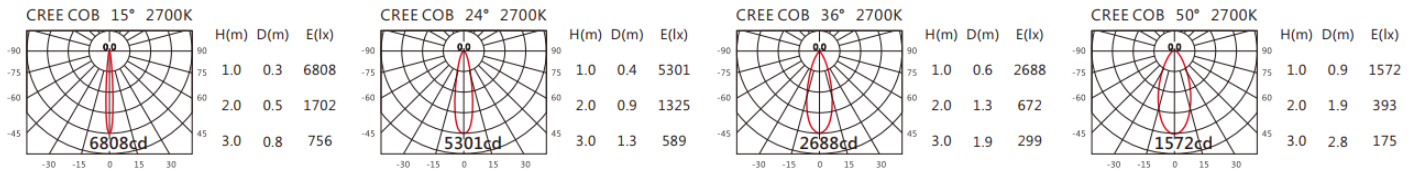

Light Distribution 配光曲線圖

2700K 800 lm