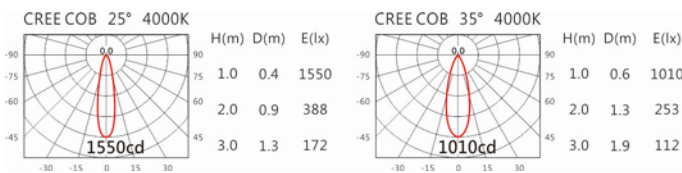

4000K 788 lm