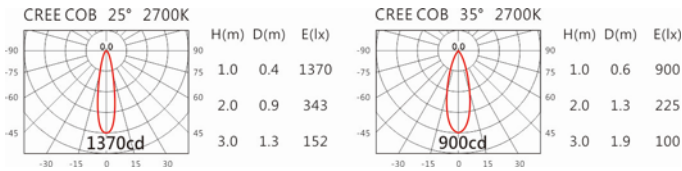

Options 可選

色溫: 2700K、3000K、4000K、5000K

瓦數: 7.5W(200mA)

角度: 25°、35°

顏色: 白色、黑色、銀灰色

Light Distribution 配光曲線圖

2700K 734 lm

3000K 765 lm