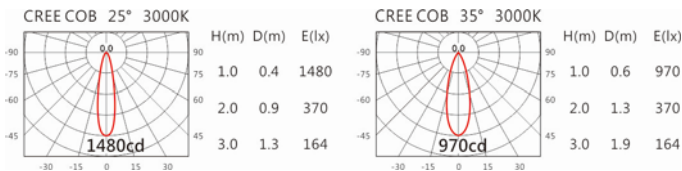

Options 可選

色溫: 2700K、3000K、4000K、5000K

瓦數: 7.5W(200mA)

角度: 25°、35°

顏色: 白色、黑色、銀灰色

Light Distribution 配光曲線圖

2700K 734 lm

3000K 765 lm