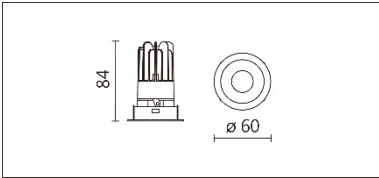

DG-992R(CM7)

**Features & Application 產品特點&適用場所**

- 迷你型深防眩嵌燈
- 固定式、擺動式
- 薄邊設計，更融入天花

商業空間、酒店、會議室等重點照明與局部照明

Options 可選

色溫: 2700K、3000K、4000K、5000K

瓦數: 7.5W(200mA)

角度: 25°、35°

顏色: 白色、黑色、銀灰色

Product specifications 產品規格

光源 (Light Source)	OSRAM LED	安裝方式 (Installation)	Recessed 嵌入式
顯色性 (Color rendering)	RA > 90	產品材質 (Material)	Aluminum 鋁
輸入電參數 (Input)	220-240V,50~60HZ	產品淨重 (Net Weight)	/
安定器/變壓器/驅動器 (Ballast/Transformer/Driver)	TONS LCD-8-201 NLE(外置)	安規執行標準 (Standards of Safety)	EN 60598-1:2015、 EN 60598-2-2:2012
線材 / 長度 / 連接器 (Connecting)	20#LED 紅黑線(無鹵綫) · 出線 25cm	儲存條件 (Storage Condition)	溫度: -20°C to + 50°C、 濕度: 85%RH

Options 可選

色溫: 2700K、3000K、4000K、5000K

瓦數: 7.5W(200mA)

角度: 25°、35°

顏色: 白色、黑色、銀灰色

Light Distribution 配光曲線圖

2700K 734 lm

3000K 765 lm