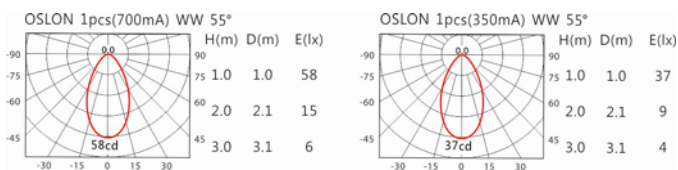

4000K 185 lm