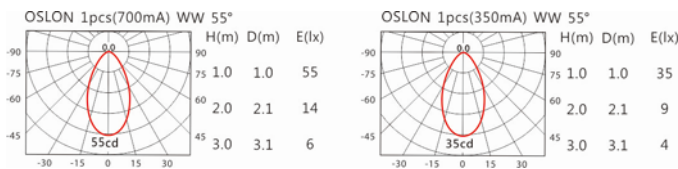

Options 可選

色溫: 2700K、3000K、4000K

瓦數: 3W(700mA)

角度: /

顏色: 白色、黑色、銀灰色 a

Light Distribution 配光曲線圖

2700K 172 lm

3000K 180 lm