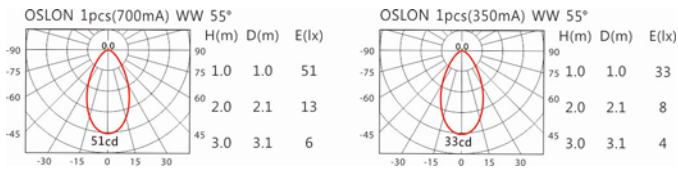

Options 可選

色溫: 2700K、3000K、4000K

瓦數: 3W(700mA)

角度: /

顏色: 白色、黑色、銀灰色 a

Light Distribution 配光曲線圖

2700K 172 lm

3000K 180 lm