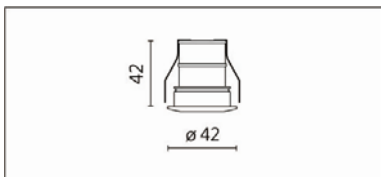

LDL-003

**Features & Application 產品特點&適用場所**

- 防水迷你嵌燈，面蓋防護等級為 IP65
- 彈片設計方便安裝
- 纖薄小巧，適合安裝在高度有限的天花板或櫥櫃

廚衛或酒吧、前廊的裝飾照明

Options 可選

色溫: 2700K、3000K、4000K

瓦數: 3W(700mA)

角度: /

顏色: 白色、黑色、銀灰色

Product specifications 產品規格

光源 (Light Source)	OSRAM LED	安裝方式 (Installation)	Recessed 嵌入式
顯色性 (Color rendering)	RA > 90	產品材質 (Material)	Aluminum 鋁
輸入電參數 (Input)	220-240V,50~60HZ	產品淨重 (Net Weight)	/
安定器/變壓器/驅動器 (Ballast/Transformer/Driver)	HEP LSC3W700LR-Z	安規執行標準 (Standards of Safety)	EN 60598-1:2015、 EN 60598-2-2:2012
線材 / 長度 / 連接器 (Connecting)	20#LED 紅黑線(無鹵綫) · 出線 50cm	儲存條件 (Storage Condition)	溫度: -20°C to + 50°C、 濕度: 85%RH