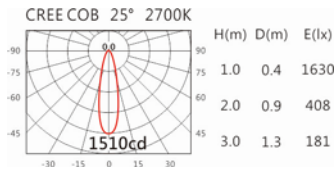

Light Distribution 配光曲線圖

2700K 739 lm