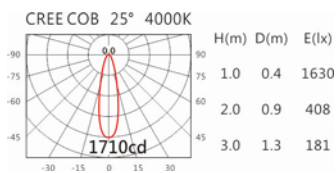

4000K 793 lm