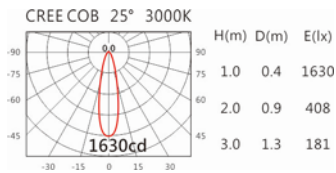

3000K 770 lm