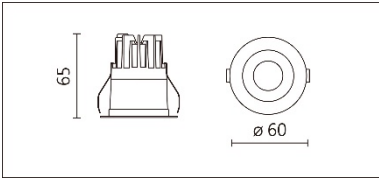

DA-012B

Features & Application 產品特點&適用場所

- 超大截光角·低眩光設計·增加空間視覺舒適度
- 迷你型重點照明天花嵌燈
- 優良散熱結構·使 LED 光源迅速解熱
- 精密光學設計·使光型均勻圓潤·光傳輸效率高達 85% 以上

適用於會議簡報時桌面照明應用·在較暗的投影展示會議中提供滿足閱讀或筆記的局部重點照明；格柵照明、中式圓桌與商業空間小區域照明·例如吧台桌面照明

Options 可選

色溫: 2700K、3000K、4000K、5000K

瓦數: 7.5W(200mA)

角度: 25°

顏色: 白色、黑色、銀灰色

Product specifications 產品規格

光源 (Light Source)	CREE LED (COB)	安裝方式 (Installation)	Recessed 嵌入式
顯色性 (Color rendering)	RA > 90	產品材質 (Material)	Aluminum 鋁
輸入電參數 (Input)	220-240V,50~60HZ	產品淨重 (Net Weight)	0.087KG
安定器/變壓器/驅動器 (Ballast/Transformer/Driver)	EAGLERIES LS-8-200 S11(外置)	安規執行標準 (Standards of Safety)	EN 60598-1:2015、 EN 60598-2-2:2012
線材 / 長度 / 連接器 (Connecting)	20#LED 紅黑線, 出線 30cm	儲存條件 (Storage Condition)	溫度: -20°C to + 50°C、 濕度: 85%RH

Accessories 配件