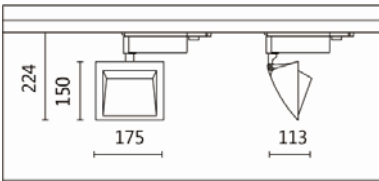

#### Features & Application 產品特點 & 適用場所

- 非對稱光型設計，可均勻照亮牆面
- 適用於 3~5.5 米天花高度空間
- 系統 trailing edge 後切調光(100%~10%)
- 支架可水平旋轉 355+10 度、燈頭擺動 90 度，依據被照物位置，靈活調整照射方向

适用于美術館及商業展示照明