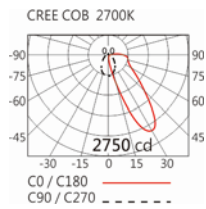

Light Distribution 配光曲線圖

2700K 3144 lm