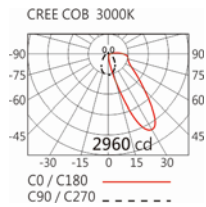

3000K 3276 lm