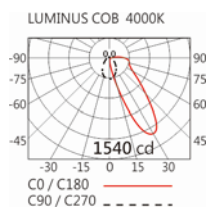

瓦數: 24W(600mA)

角度: /

顏色: 砂白、砂黑、銀灰

Light Distribution 配光曲線圖

2700K 2527 lm

3000K 2633 lm

4000K 2712 lm

5000K 2738 lm