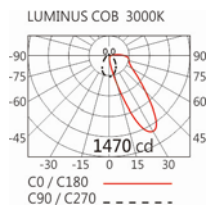

瓦數: 24W(600mA)

角度: /

顏色: 砂白、砂黑、銀灰

Light Distribution 配光曲線圖

2700K 2527 lm

3000K 2633 lm

4000K 2712 lm

5000K 2738 lm