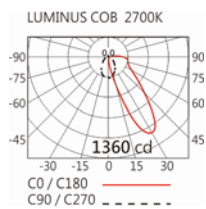

瓦數: 24W(600mA)

角度: /

顏色: 砂白、砂黑、銀灰

Light Distribution 配光曲線圖

2700K 2527 lm

3000K 2633 lm

4000K 2712 lm

5000K 2738 lm