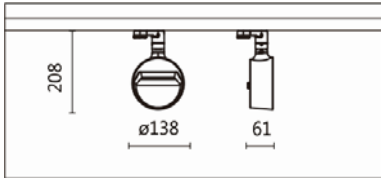

SL-633R+HT4-413B

Features & Application 產品特點 & 適用場所

- 非對稱光型設計，更均勻地洗亮整個牆面
- 單燈調光(1%~100%)
- 支架可水平旋轉 355 度+10 度、燈頭前後各擺動 45 度，依據被照物位置，靈活調整照射方向

適用於博物館、美術館牆面、可均勻提亮、使空間體現完整設計效果

Options 可選

色溫: 2700K、3000K、4000K、5000K

瓦數: 24W(600mA)

角度: /

顏色: 砂白、砂黑、銀灰

Product specifications 產品規格

光源 (Light Source)	LUMINUS LED(COB)	安裝方式 (Installation)	Track system 軌道系統
顯色性 (Color rendering)	RA > 90	產品材質 (Material)	Aluminum 鋁
輸入電參數 (Input)	AC 220~240V, 50~60Hz	產品淨重 (Net Weight)	0.76KG
安定器/變壓器/驅動器 (Ballast/Transformer/Driver)	SECOCO: SK142-B-24600(內置)	安規執行標準 (Standards of Safety)	EN 60598-1:2015、 EN 60598-2-1:1989 EN 60598-2-6:1994+A1:1997
線材 / 長度 / 連接器 (Connecting)	湯石軌道電源頭 (HT4-413B)	儲存條件 (Storage Condition)	溫度: -20°C to + 50°C、 濕度: 85%RH

瓦數: 24W(600mA)

角度: /

顏色: 砂白、砂黑、銀灰

Light Distribution 配光曲線圖

2700K 2527 lm

3000K 2633 lm

4000K 2712 lm

5000K 2738 lm