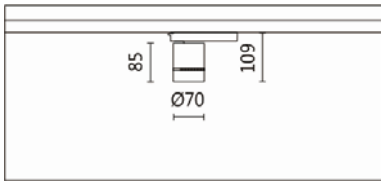

SA-4780A/HT4-463T

Features & Application 產品特點 & 適用場所

- 可旋轉調焦, 範圍可選 : (15~30 度) / (35-50 度)
- 驅動、電源頭集成一體,外觀簡約
- 可 Trail 調光
- 支架可水平旋轉 355 度、燈頭擺動 180 度; 依據被照物位置,靈活調整投射方向

適用於博物館、展覽館、美術館、畫廊以及商業空間的展示照明

可選色溫 : 2700K、3000K、4000K

Options 可選

色溫: 2700K、3000K、4000K、5000K

瓦數: 17.5W (500mA)

角度: 15°~30°、35°~50°

顏色: 砂白、砂黑、銀灰

Product specifications 產品規格

光源 (Light Source)	CITIZEN LED (COB)	安裝方式 (Installation)	Track system 軌道系統
顯色性 (Color rendering)	RA > 90	產品材質 (Material)	Aluminum 鋁
輸入電參數 (Input)	AC 220~240V, 50~60Hz	產品淨重 (Net Weight)	/
安定器/變壓器/驅動器 (Ballast/Transformer/Driver)	T ons: HT4-463T-20W (內置)	安規執行標準 (Standards of Safety)	EN 60598-1:2015、 EN 60598-2-1:1989 EN 60598-2-6:1994+A1:1997
線材 / 長度 / 連接器 (Connecting)	湯石軌道電源頭 (HT4-463T)	儲存條件 (Storage Condition)	溫度: -20°C to + 50°C、 濕度: 85%RH

瓦數: 17.5W (500mA)

角度: 15°~30°、35°~50°

顏色: 砂白、砂黑、銀灰

Light Distribution 配光曲線圖

2700K 1824 lm

3000K 1900 lm

4000K 1957 lm

5000K 1976 lm