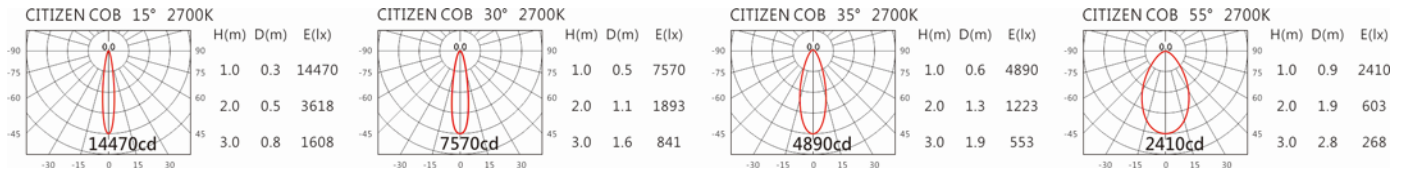

瓦數: 17.5W (500mA)

角度: 15°~30°、35°~50°

顏色: 砂白、砂黑、銀灰

Light Distribution 配光曲線圖

2700K 1824 lm

3000K 1900 lm

4000K 1957 lm

5000K 1976 lm