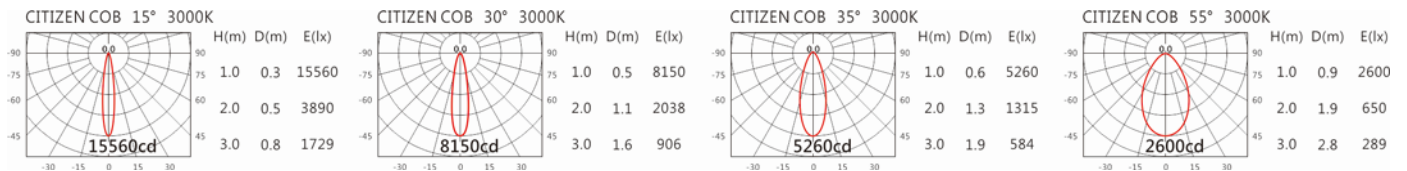

瓦數: 17.5W (500mA)

角度: 15°~30°、35°~50°

顏色: 砂白、砂黑、銀灰

Light Distribution 配光曲線圖

2700K 1824 lm

3000K 1900 lm

4000K 1957 lm

5000K 1976 lm