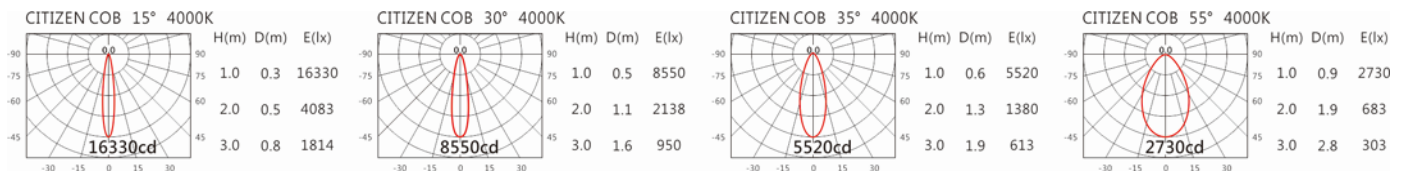

瓦數: 17.5W (500mA)

角度: 15°~30°、35°~50°

顏色: 砂白、砂黑、銀灰

Light Distribution 配光曲線圖

2700K 1824 lm

3000K 1900 lm

4000K 1957 lm

5000K 1976 lm