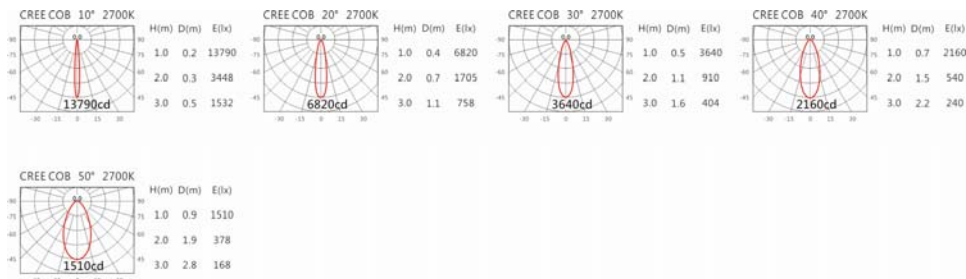

Light Distribution 配光曲線圖

2700K 1651 lm