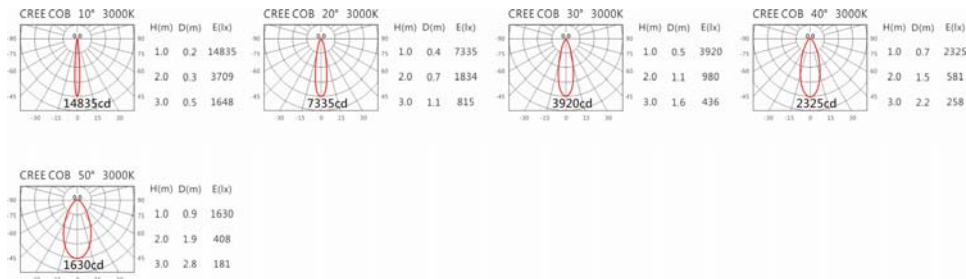

3000K 1720 lm