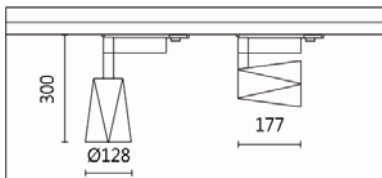

SA-9500A-D/HT4-BA60

Features & Application 產品特點 & 適用場所

- 配備專利遮光筒: 30 度以上高截光角、更收斂無效光
- 防眩蜂巢網和光型橫/豎拉伸配件
- 10~50 度出光角度選擇·滿足不同應用範圍
- 支架可水平旋轉 355+10 度、燈頭擺動 90 度; 依據被照物位置·靈活調整投射方向
- 造型方圓之間·具東方禪意之美·線條融入牆與天花稜線·使視覺效果整齊乾淨
- 單燈調光微調

適用於博物館、展覽館、美術館、畫廊以及商業空間的重點照明

Options 可選

色溫: 2700K、3000K、4000K、5000K

瓦數: 19.5W (500mA)

角度: 10°、20°、30°、40°、50°

顏色: 砂白、砂黑、銀灰

Product specifications 產品規格

光源 (Light Source)	CREE LED (COB)	安裝方式 (Installation)	Track system 軌道系統
色性 (Color rendering)	RA > 90	產品材質 (Material)	Aluminum 鋁
輸入電參數 (Input)	AC 220~240V, 50~60Hz	產品淨重 (Net Weight)	1.2KG
安定器/變壓器/驅動器 (Ballast/Transformer/Driver)	Tons:LCI-20-500-TLI(Trail&only) (內置)	安規執行標準 (Standards of Safety)	EN 60598-1:2015、 EN 60598-2-1:1989 EN 60598-2-6:1994+A1:1997
線材 / 長度 / 連接器 (Connecting)	湯石軌道電源頭 (HT4-BA60)	儲存條件 (Storage Condition)	溫度: -20°C to + 50°C、 濕度: 85%RH

Accessories 配件

Reflector 反射罩

Finishing 燈具顏色

Details 點擊跳轉詳情頁

2700K

3000K

4000K

5000K