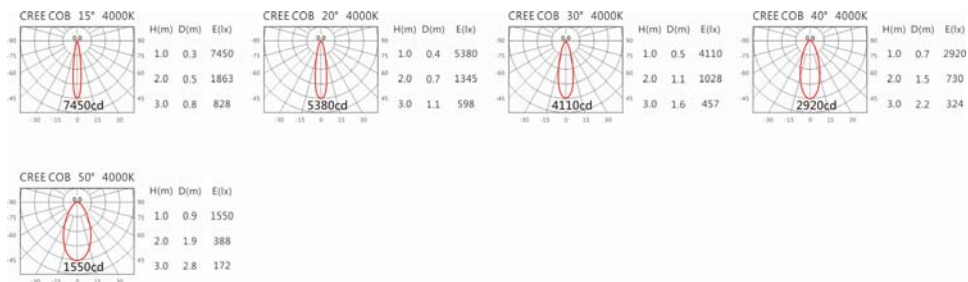

4000K

5000K

SA-9700A/HT4-BA40

Options 可選

色溫: 2700K、3000K、4000K、5000K

瓦數: 14W (350mA)

角度: 15°、20°、30°、40°、50°

顏色: 砂白、砂黑、銀灰

Light Distribution 配光曲線圖

2700K 1132 lm

3000K 1180 lm

4000K 1215 lm

5000K 1227 lm