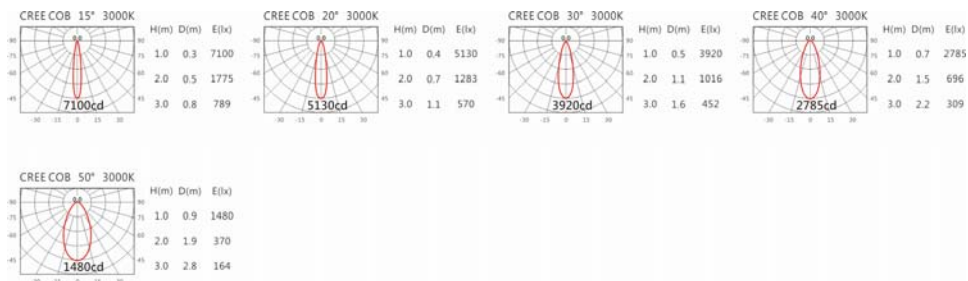

3000K 1180 lm