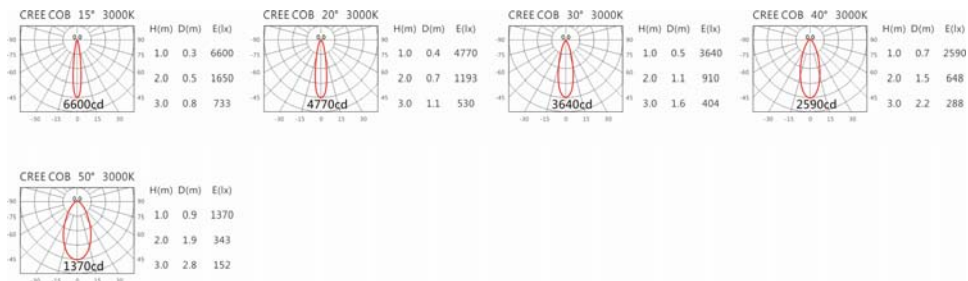

Light Distribution 配光曲線圖

2700K 1132 lm