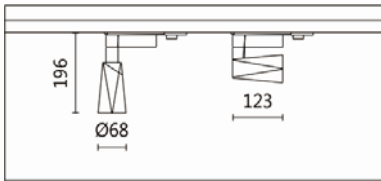

SA-9700A/HT4-BA40

Features & Application 產品特點 & 適用場所

- 30 度截光角、收斂無效光
- 防眩蜂巢網和光型橫/豎拉伸配件
- 10~50 度出光角度選擇，滿足不同應用範圍
- 支架可水平旋轉 355+10 度、燈頭擺動 90 度；依據被照物位置，靈活調整投射方向
- 造型方圓之間，具東方禪意之美，線條融入牆與天花稜線，使視覺效果整齊乾淨

適用於博物館、展覽館、美術館、畫廊以及商業空間的重點照明

Options 可選

色溫: 2700K、3000K、4000K、5000K

瓦數: 14W (350mA)

角度: 15°、20°、30°、40°、50°

顏色: 砂白、砂黑、銀灰

Product specifications 產品規格

光源 (Light Source)	CREE LED (COB)	安裝方式 (Installation)	Track system 軌道系統
色性 (Color rendering)	RA > 90	產品材質 (Material)	Aluminum 鋁
輸入電參數 (Input)	AC 220~240V, 50~60Hz	產品淨重 (Net Weight)	0.57KG
安定器/變壓器/驅動器 (Ballast/Transformer/Driver)	Tons: LCI-14-350-TN (內置)	安規執行標準 (Standards of Safety)	EN 60598-1:2015、 EN 60598-2-1:1989 EN 60598-2-6:1994+A1:1997
線材 / 長度 / 連接器 (Connecting)	湯石軌道電源頭 (HT4-BA40)	儲存條件 (Storage Condition)	溫度: -20°C to + 50°C、 濕度: 85%RH