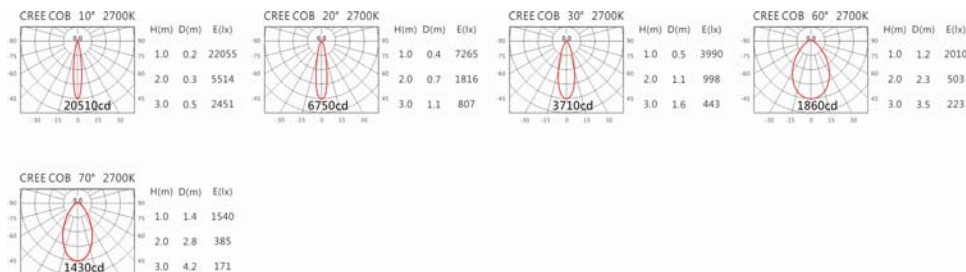

Light Distribution 配光曲線圖

2700K 1740 lm