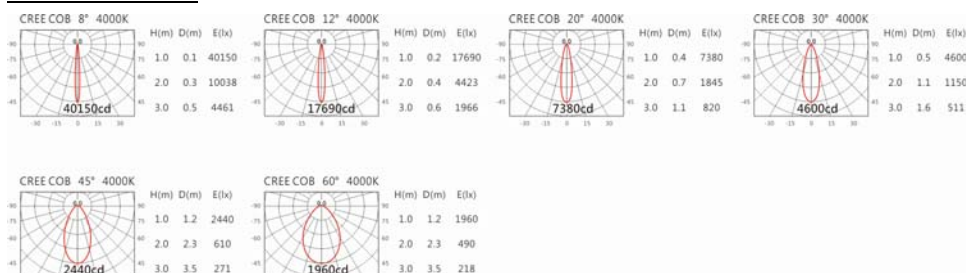

Light Distribution 配光曲線圖

2700K 1740 lm

3000K 1813 lm

4000K 1867 lm

5000K 1886 lm