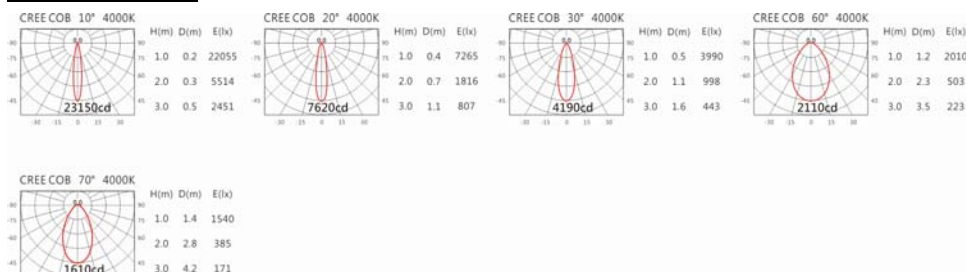

3000K 1813 lm