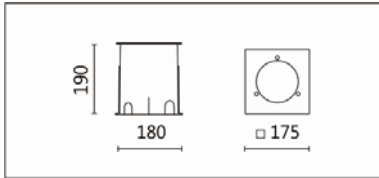

OGA-236SAV(C18)

Features & Application 產品特點&適用場所

- 防塵防水 IP67 · 防撞擊 IK10 的戶外埋地燈- 圓形款
- 固定式、擺動式
- 擺動式埋地燈可左右擺動 15 度、水平旋轉 355 度
- 不銹鋼前蓋 · 精鑄燈體 · 經久耐用
- 專業光學設計 · 配合光學擴散型面板 · 使光照更加均勻、柔和
- 特殊散熱結構 · 確保 LED 光源的壽命穩定

適用於商業街、走道、長廊、庭院、廣場、車站候車區的裝飾照明

Options 可選

色溫: 2700K、3000K、4000K、5000K

瓦數: 19.5W(500mA)

角度: 10°、20°、30°、40°、60°

顏色: 不銹鋼本色

Product specifications 產品規格

光源 (Light Source)	CREE LED (COB)	安裝方式 (Installation)	Ground Recessed 埋地式
顯色性 (Color rendering)	RA > 90	產品材質 (Material)	Aluminum 鋁
輸入電參數 (Input)	220-240V,50~60HZ	產品淨重 (Net Weight)	/
安定器/變壓器/驅動器 (Ballast/Transformer/Driver)	HEP LSC20W500HP	安規執行標準 (Standards of Safety)	EN 60598-1:2015、 EN 60598-2-13 EN60598-2-6:1994+A1
線材 / 長度 / 連接器 (Connecting)	H05RN-F,1.0mm ² ,3G 電纜 線	儲存條件 (Storage Condition)	溫度: -20°C to + 50°C、 濕度: 85%RH