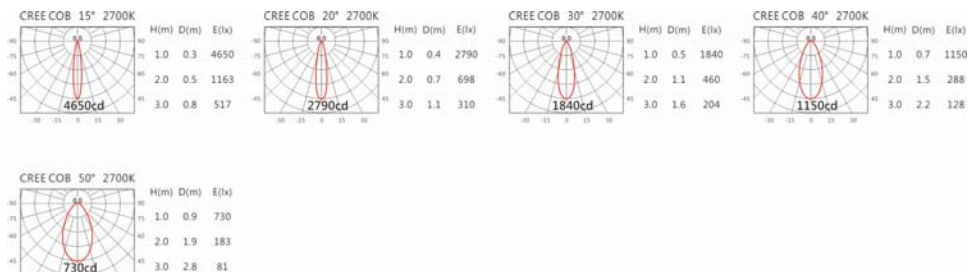

Light Distribution 配光曲線圖

2700K 734 lm