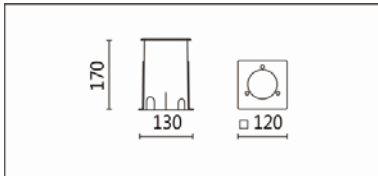

OGA-214SAV(CM7)

Features & Application 產品特點&適用場所

- 防塵防水 IP67 · 防撞擊 IK10 的戶外埋地燈- 圓形款
- 固定式、擺動式
- 擺動式埋地燈可左右擺動 15 度、水平旋轉 355 度
- 不銹鋼前蓋，精鑄燈體，經久耐用
- 專業光學設計，配合光學擴散型面板，使光照更加均勻、柔和
- 特殊散熱結構，確保 LED 光源的壽命穩定

適用於商業街、走道、長廊、庭院、廣場、車站候車區的裝飾照明

Options 可選

色溫: 2700K、3000K、4000K、5000K

瓦數: 7.5W(200mA)

角度: 15°、20°、30°、40°、50°

顏色: 不銹鋼本色

Product specifications 產品規格

光源 (Light Source)	CREE LED (COB)	安裝方式 (Installation)	Ground Recessed 埋地式
顯色性 (Color rendering)	RA > 90	產品材質 (Material)	Aluminum 鋁
輸入電參數 (Input)	220-240V,50~60HZ	產品淨重 (Net Weight)	/
安定器/變壓器/驅動器 (Ballast/Transformer/Driver)	HEP LSTC10W200P	安規執行標準 (Standards of Safety)	EN 60598-1:2015、 EN 60598-2-13 EN60598-2-6:1994+A1
線材 / 長度 / 連接器 (Connecting)	H05RN-F,1.0mm²,3G 電纜 線	儲存條件 (Storage Condition)	溫度: -20°C to + 50°C、 濕度: 85%RH

Accessories 配件

Reflector 反射罩

Finishing 燈具顏色

Details 點擊跳轉詳情頁

2700K

3000K

4000K

5000K