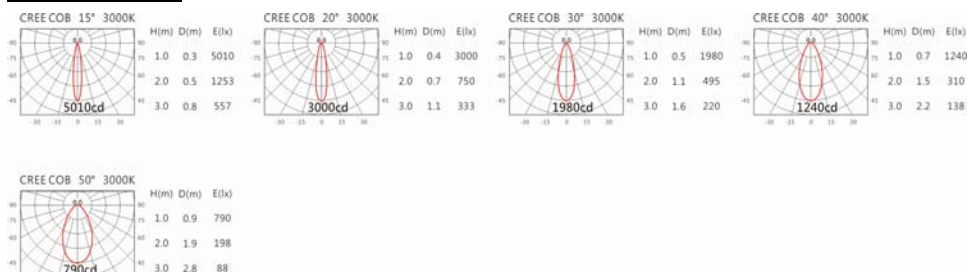

3000K 765 lm