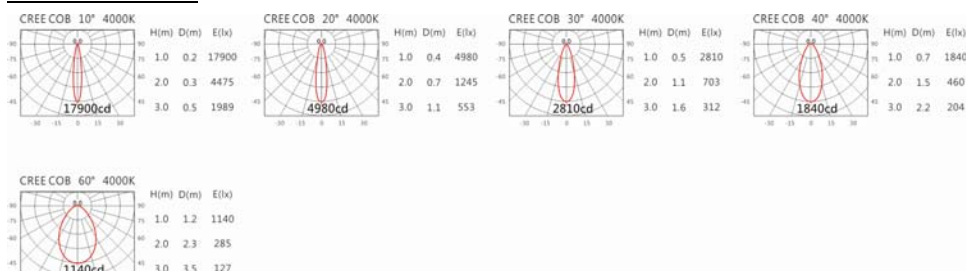

Light Distribution 配光曲線圖

2700K 1270 lm

3000K 1323 lm

4000K 1363 lm

5000K 1376 lm