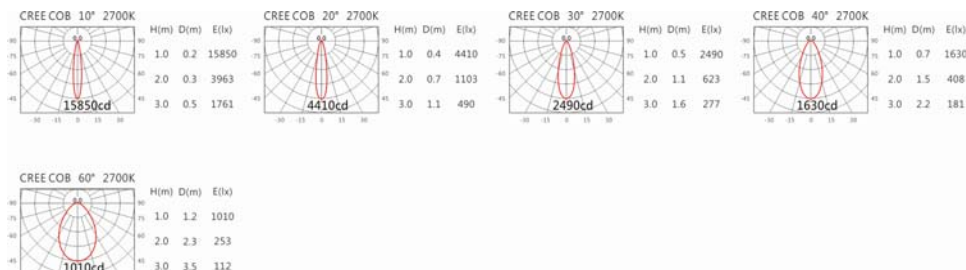

Light Distribution 配光曲線圖

2700K 1270 lm