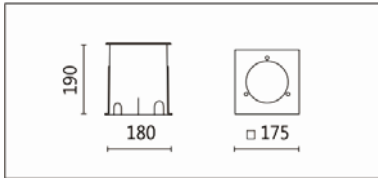

OGA-206SAV(CM12)

Features & Application 產品特點&適用場所

- 防塵防水 IP67 · 防撞擊 IK10 的戶外埋地燈- 圓形款
- 固定式、擺動式
- 擺動式埋地燈可左右擺動 15 度、水平旋轉 355 度
- 不銹鋼前蓋 · 精鑄燈體 · 經久耐用
- 專業光學設計 · 配合光學擴散型面板 · 使光照更加均勻、柔和
- 特殊散熱結構 · 確保 LED 光源的壽命穩定

適用於商業街、走道、長廊、庭院、廣場、車站候車區的裝飾照明

Options 可選

色溫: 2700K、3000K、4000K、5000K

瓦數: 13W(350mA)

角度: 10°、20°、30°、40°、60°

顏色: 不銹鋼本色

Product specifications 產品規格

光源 (Light Source)	CREE LED (COB)	安裝方式 (Installation)	Ground Recessed 埋地式
顯色性 (Color rendering)	RA > 90	產品材質 (Material)	Aluminum 鋁
輸入電參數 (Input)	220-240V,50~60HZ	產品淨重 (Net Weight)	/
安定器/變壓器/驅動器 (Ballast/Transformer/Driver)	HEP LSC20W350P	安規執行標準 (Standards of Safety)	EN 60598-1:2015、 EN 60598-2-13 EN60598-2-6:1994+A1
線材 / 長度 / 連接器 (Connecting)	H05RN-F,1.0mm ² ,3G 電纜 線	儲存條件 (Storage Condition)	溫度: -20°C to + 50°C、 濕度: 85%RH