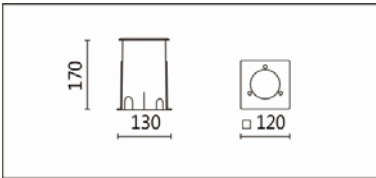

OGA-204SAV(CM7)

**Features & Application 產品特點&適用場所**

- 防塵防水 IP67 · 防撞擊 IK10 的戶外埋地燈- 圓形款
- 固定式、擺動式
- 擺動式埋地燈可左右擺動 15 度、水平旋轉 355 度
- 不銹鋼前蓋 · 精鑄燈體 · 經久耐用
- 專業光學設計 · 配合光學擴散型面板 · 使光照更加均勻、柔和
- 特殊散熱結構 · 確保 LED 光源的壽命穩定

適用於商業街、走道、長廊、庭院、廣場、車站候車區的裝飾照明

Options 可選

色溫: 2700K、3000K、4000K、5000K

瓦數: 7.5W(200mA)

角度: 15°、20°、30°、40°、50°

顏色: 不銹鋼本色

Product specifications 產品規格

光源 (Light Source)	CREE LED (COB)	安裝方式 (Installation)	Ground Recessed 埋地式
顯色性 (Color rendering)	RA > 90	產品材質 (Material)	Aluminum 鋁
輸入電參數 (Input)	220-240V,50~60HZ	產品淨重 (Net Weight)	/
安定器/變壓器/驅動器 (Ballast/Transformer/Driver)	HEP LSTC10W200P	安規執行標準 (Standards of Safety)	EN 60598-1:2015、 EN 60598-2-13 EN60598-2-6:1994+A1
線材 / 長度 / 連接器 (Connecting)	H05RN-F,1.0mm ² ,3G 電纜 線	儲存條件 (Storage Condition)	溫度: -20°C to + 50°C、 濕度: 85%RH

5000K

OGA-204SAV(CM7)

Options 可選

色溫: 2700K、3000K、4000K、5000K

瓦數: 7.5W(200mA)

角度: 15°、20°、30°、40°、50°

顏色: 不鏽鋼本色

Light Distribution 配光曲線圖