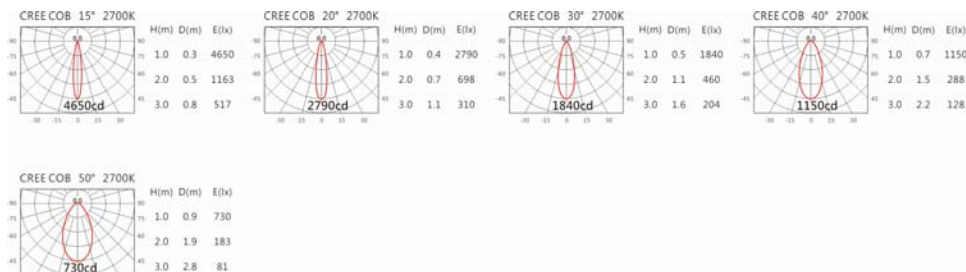

Light Distribution 配光曲線圖

2700K 734 lm