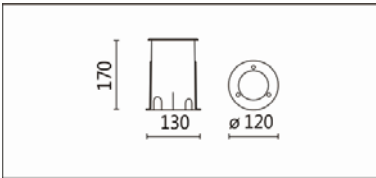

OGA-214RAV(CM7)

**Features & Application 產品特點&適用場所**

- 防塵防水 IP67 · 防撞擊 IK10 的戶外埋地燈- 圓形款
- 固定式、擺動式
- 擺動式埋地燈可左右擺動 15 度、水平旋轉 355 度
- 不銹鋼前蓋 · 精鑄燈體 · 經久耐用
- 專業光學設計 · 配合光學擴散型面板 · 使光照更加均勻、柔和
- 特殊散熱結構 · 確保 LED 光源的壽命穩定

適用於商業街、走道、長廊、庭院、廣場、車站候車區的裝飾照明

Options 可選

色溫: 2700K、3000K、4000K、5000K

瓦數: 7.5W(200mA)

角度: 15°、20°、30°、40°、50°

顏色: 不銹鋼本色

Product specifications 產品規格

光源 (Light Source)	CREE LED (COB)	安裝方式 (Installation)	Ground Recessed 埋地式
顯色性 (Color rendering)	RA > 90	產品材質 (Material)	Aluminum 鋁
輸入電參數 (Input)	220-240V,50~60HZ	產品淨重 (Net Weight)	/
安定器/變壓器/驅動器 (Ballast/Transformer/Driver)	HEP LSTC10W200P	安規執行標準 (Standards of Safety)	EN 60598-1:2015、 EN 60598-2-13 EN60598-2-6:1994+A1
線材 / 長度 / 連接器 (Connecting)	H05RN-F,1.0mm ² ,3G 電纜 線	儲存條件 (Storage Condition)	溫度: -20°C to + 50°C、 濕度: 85%RH