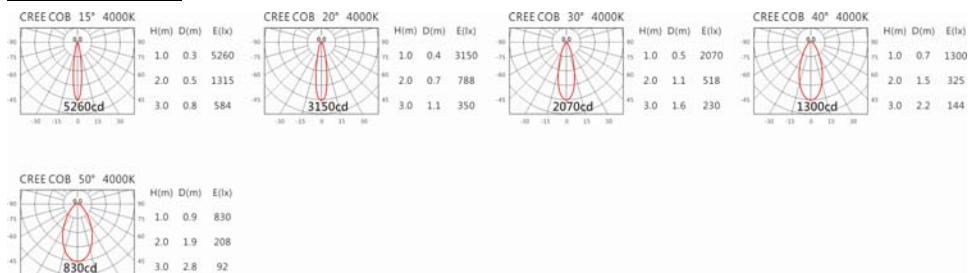

4000K 788 lm