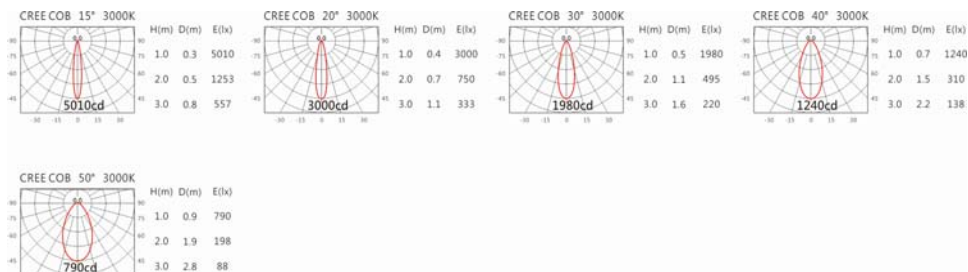

3000K 765 lm