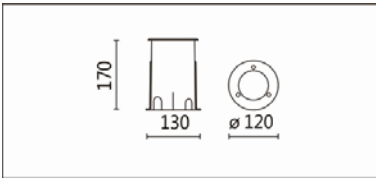

OGA-204RAV(CM7)

Features & Application 產品特點&適用場所

- 防塵防水 IP67 · 防撞擊 IK10 的戶外埋地燈- 圓形款
- 固定式、擺動式
- 擺動式埋地燈可左右擺動 15 度、水平旋轉 355 度
- 不銹鋼前蓋，精鑄燈體，經久耐用
- 專業光學設計，配合光學擴散型面板，使光照更加均勻、柔和
- 特殊散熱結構，確保 LED 光源的壽命穩定

適用於商業街、走道、長廊、庭院、廣場、車站候車區的裝飾照明

Options 可選

色溫: 2700K、3000K、4000K、5000K

瓦數: 7.5W(200mA)

角度: 15°、20°、30°、40°、50°

顏色: 不銹鋼本色

Product specifications 產品規格

光源 (Light Source)	CREE LED (COB)	安裝方式 (Installation)	Ground Recessed 埋地式
顯色性 (Color rendering)	RA > 90	產品材質 (Material)	Aluminum 鋁
輸入電參數 (Input)	220-240V,50~60HZ	產品淨重 (Net Weight)	/
安定器/變壓器/驅動器 (Ballast/Transformer/Driver)	HEP LSTC10W200P	安規執行標準 (Standards of Safety)	EN 60598-1:2015、 EN 60598-2-13 EN60598-2-6:1994+A1
線材 / 長度 / 連接器 (Connecting)	H05RN-F,1.0mm²,3G 電纜 線	儲存條件 (Storage Condition)	溫度: -20°C to + 50°C、 濕度: 85%RH

Accessories 配件

Reflector 反射罩

Finishing 燈具顏色

Details 點擊跳轉詳情頁

2700K

3000K

4000K

5000K