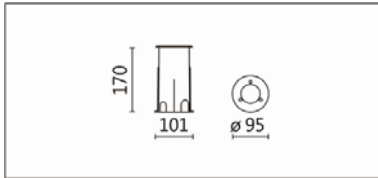

OGA-203RA(CM5)

Features & Application 產品特點&適用場所

- 防塵防水 IP67 · 防撞擊 IK10 的戶外埋地燈- 圓形款
- 固定式、擺動式
- 擺動式埋地燈可左右擺動 15 度、水平旋轉 355 度
- 不銹鋼前蓋 · 精鑄燈體 · 經久耐用
- 專業光學設計 · 配合光學擴散型面板 · 使光照更加均勻、柔和
- 特殊散熱結構 · 確保 LED 光源的壽命穩定

適用於商業街、走道、長廊、庭院、廣場、車站候車區的裝飾照明

Options 可選

色溫: 2700K、3000K、4000K、5000K

瓦數: 6W(150mA)

角度: 15、20、30、40

顏色: 不銹鋼本色

Product specifications 產品規格

光源 (Light Source)	CREE LED (COB)	安裝方式 (Installation)	Ground Recessed 埋地式
顯色性 (Color rendering)	RA > 90	產品材質 (Material)	Aluminum 鋁
輸入電參數 (Input)	220-240V, 50~60HZ	產品淨重 (Net Weight)	0.85KG
安定器/變壓器/驅動器 (Ballast/Transformer/Driver)	伊戈爾:EBP006C0150S1(內置式)	安規執行標準 (Standards of Safety)	EN 60598-1:2015、 EN 60598-2-13:2006+A1:2012 EN 60598-2-6:1994+A1 : 1997
線材 / 長度 / 連接器 (Connecting)	H05RN-F, 1.0mm², 3G 電纜 線	儲存條件 (Storage Condition)	溫度: -20°C to + 50°C、 濕度: 85%RH

Accessories 配件

Reflector 反射罩

Finishing 燈具顏色

Details 點擊跳轉詳情頁

2700K

3000K

4000K

5000K