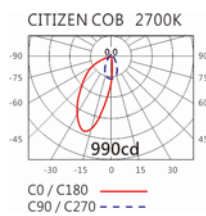

Light Distribution 配光曲線圖

2700K 1440 lm