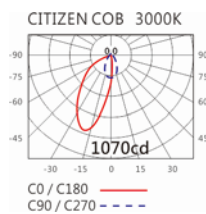

3000K 1500 lm