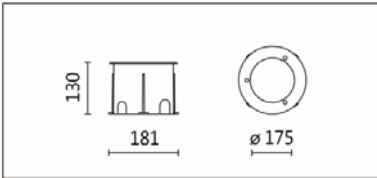

OGW-306BV

Features & Application 產品特點&適用場所

- 防塵防水 IP67、防撞擊 IK10、靜力最大斷裂強度 20kN 的戶外埋地燈
- 適合洗 6 米高度的牆面
- 不銹鋼前蓋，精鑄燈體，經久耐用
- AC 100~240V 和 DC 24V 可選
- 配件: 蜂巢網、橫紋玻璃、霧面玻璃，達成不同光效
- 新版燈具改為驅動器內置、增加透氣閥改善霧氣

適用於商業街、庭院、廣場的戶外埋地洗牆照明

Options 可選

色溫: 2700K、3000K、4000K

瓦數: 13W(350mA)

角度: /

顏色: 不銹鋼本色

Product specifications 產品規格

光源 (Light Source)	CITIZEN LED (COB)	安裝方式 (Installation)	Ground Recessed 埋地式
顯色性 (Color rendering)	RA > 80	產品材質 (Material)	Aluminum 鋁
輸入電參數 (Input)	220-240V,50~60HZ	產品淨重 (Net Weight)	/
安定器/變壓器/驅動器 (Ballast/Transformer/Driver)	HEP LSC20W350P UNI	安規執行標準 (Standards of Safety)	EN 60598-1:2015、 EN 60598-2-13 EN60598-2-6:1994+A1
線材 / 長度 / 連接器 (Connecting)	H05RN-F,1.0mm²,3G 電纜 線	儲存條件 (Storage Condition)	溫度: -20°C to + 50°C、 濕度: 85%RH

Accessories 配件

無

Reflector 反射罩

Finishing 燈具顏色

不銹鋼SS

Details 點擊跳轉詳情頁

2700K

3000K

4000K

5000K