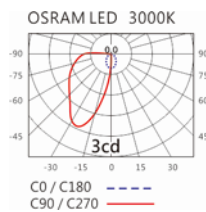

ODL-003A

Options 可選

色溫: 2700K、3000K、4000K

瓦數: 1.2W(350mA)

角度: /

顏色: 不鏽鋼本色、陽極

Light Distribution 配光曲線圖

2700K 89 lm

3000K 93 lm

4000K 96 lm