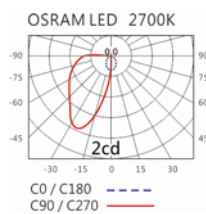

Light Distribution 配光曲線圖

2700K 89 lm