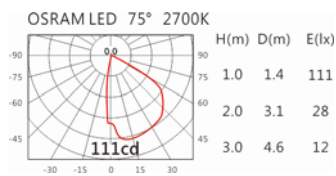

Light Distribution 配光曲線圖

2700K 267 lm