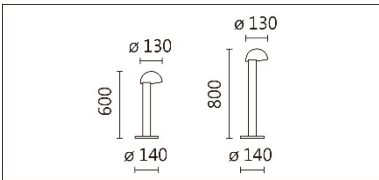

GA-203A

Features & Application 產品特點&適用場所

- IP65 戶外造型景觀燈
- 特殊散熱結構，確保 LED 光源的壽命穩定

適用於庭院、步行街、露天停車場、碼頭、公園等環境，為夜間環境增加浪漫氛圍

Options 可選

色溫: 2700K、3000K、4000K

瓦數: 1.2W*3 (350mA)

角度: 75°

顏色: 戶外黑

Product specifications 產品規格

光源 (Light Source)	OSRAM OSOLON LED	安裝方式 (Installation)	Surface-mounted 明裝式
顯色性 (Color rendering)	RA > 90	產品材質 (Material)	Aluminum 鋁
輸入電參數 (Input)	220-240V,50~60HZ	產品淨重 (Net Weight)	/
安定器/變壓器/驅動器 (Ballast/Transformer/Driver)	HEP:LSC4W350P (內置)(不調光)	安規執行標準 (Standards of Safety)	EN 60598-1:2015、 EN 60598-2-1:1989 EN60598-2-6:1994+A1:1997
線材 / 長度 / 連接器 (Connecting)	H05RN-F,1.0mm²,3G 電纜線	儲存條件 (Storage Condition)	溫度: -20°C to + 50°C、 濕度: 85%RH

Accessories 配件

Reflector 反射罩

Finishing 燈具顏色

Details 點擊跳轉詳情頁

2700K

3000K

4000K

5000K