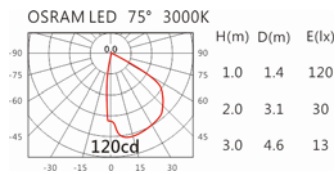

3000K 279 lm