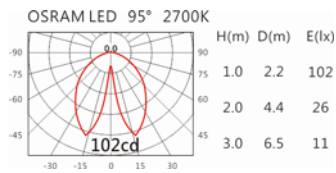

Light Distribution 配光曲線圖

2700K 535 lm