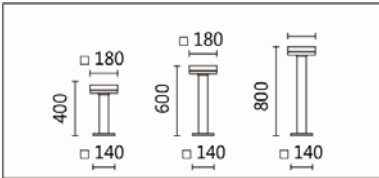

GA-206Q

Features & Application 產品特點&適用場所

- IP65 戶外造型景觀燈
- 特殊散熱結構，確保 LED 光源的壽命穩定

適用於庭院、步行街、露天停車場、碼頭、公園，為夜間增加浪漫氛圍

Options 可選

色溫: 2700K、3000K、4000K

瓦數: 1.2W*6(350mA)

角度: 95°

顏色: 戶外黑

Product specifications 產品規格

光源 (Light Source)	OSRAM OSOLON LED	安裝方式 (Installation)	Surface-mounted 明裝式
顯色性 (Color rendering)	RA > 90	產品材質 (Material)	Aluminum 鋁
輸入電參數 (Input)	220-240V,50~60HZ	產品淨重 (Net Weight)	/
安定器/變壓器/驅動器 (Ballast/Transformer/Driver)	HEP LSC9W350P	安規執行標準 (Standards of Safety)	EN 60598-1:2015、 EN 60598-2-13 EN 60598-2-6:1994+A1
線材 / 長度 / 連接器 (Connecting)	H05RN-F,1.0mm²,3G 電纜 線	儲存條件 (Storage Condition)	溫度: -20°C to + 50°C、 濕度: 85%RH

Accessories 配件

Reflector 反射罩

Finishing 燈具顏色

Details 點擊跳轉詳情頁

2700K

3000K

4000K

5000K