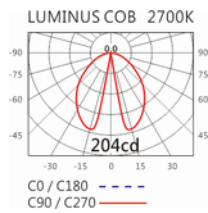

Light Distribution 配光曲線圖

2700K 748 lm