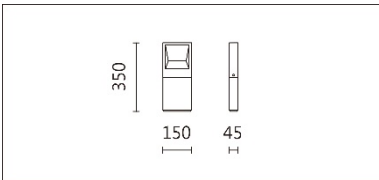

OLG-105S-350

Features & Application 產品特點&適用場所

- 光源 IP65、整燈 IP55、防撞擊 IK06 的戶外造型景觀燈
- 方型款、圓型款
- 雙面對稱出光
- 內置驅動器，安裝便捷
- 防眩光學設計，使光照更加均勻、柔和
- 結構可拆解成壁燈款

適用於庭院、步行街、露天停車場、碼頭、公園，為夜晚增加浪漫氛圍

Options 可選

色溫: 2700K、3000K、4000K

瓦數: 6.2W(350mA)

角度: /

顏色: 戶外黑色、戶外深灰色

Product specifications 產品規格

光源 (Light Source)	LUMINUS CXM COB	安裝方式 (Installation)	Surface-mounted 明裝式
顯色性 (Color rendering)	RA > 90	產品材質 (Material)	Aluminum 鋁
輸入電參數 (Input)	220-240V,50~60HZ	產品淨重 (Net Weight)	/
安定器/變壓器/驅動器 (Ballast/Transformer/Driver)	HEP: G5R7W350LRP	安規執行標準 (Standards of Safety)	EN 60598-1:2015、 EN 60598-2-13 EN60598-2-6:1994+A1 : 1997
線材 / 長度 / 連接器 (Connecting)	接線端子 H05RN-F,1.0mm²,3G 電纜 線	儲存條件 (Storage Condition)	溫度: -20°C to + 50°C、 濕度: 85%RH

Accessories 配件