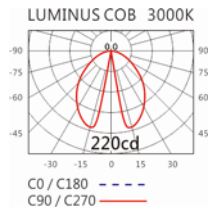

3000K 780 lm