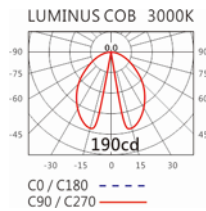

3000K

4000K

5000K

OLG-105R-350

Options 可選

色溫: 2700K、3000K、4000K

瓦數: 6.2W(350mA)

角度: /

顏色: 戶外黑色、戶外深灰色

Light Distribution 配光曲線圖

2700K 748 lm

3000K 780 lm

4000K 803 lm