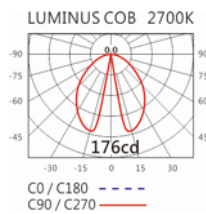

瓦數: 6.2W(350mA)

角度: /

顏色: 戶外黑色、戶外深灰色

Product specifications 產品規格

光源 (Light Source)	LUMINUS CXM COB	安裝方式 (Installation)	Surface-mounted 明裝式
顯色性 (Color rendering)	RA > 90	產品材質 (Material)	Aluminum 鋁
輸入電參數 (Input)	220-240V,50~60HZ	產品淨重 (Net Weight)	/
安定器/變壓器/驅動器 (Ballast/Transformer/Driver)	HEP: G5R7W350LRP	安規執行標準 (Standards of Safety)	EN 60598-1:2015、 EN 60598-2-13 EN60598-2-6:1994+A1 : 1997
線材 / 長度 / 連接器 (Connecting)	接線端子 H05RN-F,1.0mm ² ,3G 電纜 線	儲存條件 (Storage Condition)	溫度: -20°C to + 50°C、 濕度: 85%RH

3000K

4000K

5000K

OLG-105R-350

Options 可選

色溫: 2700K、3000K、4000K

瓦數: 6.2W(350mA)

角度: /

顏色: 戶外黑色、戶外深灰色

Light Distribution 配光曲線圖

2700K 748 lm

3000K 780 lm

4000K 803 lm