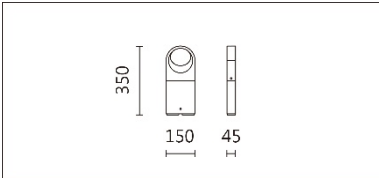

OLG-105R-350

Features & Application 產品特點&適用場所

- 光源 IP65、整燈 IP55、防撞擊 IK06 的戶外造型景觀燈
- 方型款、圓型款
- 雙面對稱出光
- 內置驅動器，安裝便捷
- 防眩光學設計，使光照更加均勻、柔和
- 結構可拆解成壁燈款

適用於庭院、步行街、露天停車場、碼頭、公園，為夜晚增加浪漫氛圍

Options 可選

色溫: 2700K、3000K、4000K

瓦數: 6.2W(350mA)

角度: /

顏色: 戶外黑色、戶外深灰色

Product specifications 產品規格

光源 (Light Source)	LUMINUS CXM COB	安裝方式 (Installation)	Surface-mounted 明裝式
顯色性 (Color rendering)	RA > 90	產品材質 (Material)	Aluminum 鋁
輸入電參數 (Input)	220-240V,50~60HZ	產品淨重 (Net Weight)	/
安定器/變壓器/驅動器 (Ballast/Transformer/Driver)	HEP: G5R7W350LRP	安規執行標準 (Standards of Safety)	EN 60598-1:2015、 EN 60598-2-13 EN60598-2-6:1994+A1 : 1997
線材 / 長度 / 連接器 (Connecting)	接線端子 H05RN-F,1.0mm ² ,3G 電纜 線	儲存條件 (Storage Condition)	溫度: -20°C to + 50°C、 濕度: 85%RH

3000K

4000K

5000K

OLG-105R-350

Options 可選

色溫: 2700K、3000K、4000K

瓦數: 6.2W(350mA)

角度: /

顏色: 戶外黑色、戶外深灰色

Light Distribution 配光曲線圖

2700K 748 lm

3000K 780 lm

4000K 803 lm