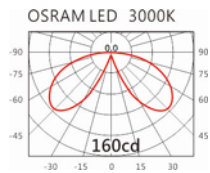

4000K

5000K

OLG-234RVST-245

Options 可選

色溫: 3000K、4000K

瓦數: 13W(350mA)

角度: /

顏色: 戶外黑色、戶外深灰色

Light Distribution 配光曲線圖

3000K 1700 lm

4000K 1751 lm