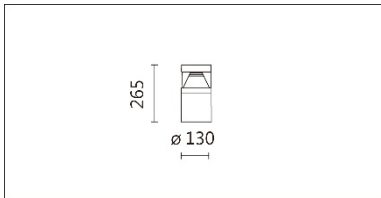

OLG-234RVST-245

Features & Application 產品特點&適用場所

- IP65 戶外造型景觀燈
- 方型款、圓型款
- 可雙色溫切換 (3000K-4000K)
- 防眩光學設計，使光照更加均勻、柔和
- 出線距離立柱底部 300mm
- 兩款立柱高度配件可選
- 預裝支架配件 ACO-224R/S，可貼附於混凝土表面

適用於庭院、步行街、露天停車場、碼頭、公園，為夜晚增加浪漫氛圍

Options 可選

色溫: 3000K、4000K

瓦數: 13W(350mA)

角度: /

顏色: 戶外黑色、戶外深灰色

Product specifications 產品規格

光源 (Light Source)	OSRAM LED 48PCS X2	安裝方式 (Installation)	Surface-mounted 明裝式
顯色性 (Color rendering)	RA > 90	產品材質 (Material)	Aluminum 鋁
輸入電參數 (Input)	220-240V,50~60HZ	產品淨重 (Net Weight)	/
安定器/變壓器/驅動器 (Ballast/Transformer/Driver)	HEP: G5R15W350LRP	安規執行標準 (Standards of Safety)	EN 60598-1 EN 60598-2-1 EN 60598-2-6
線材 / 長度 / 連接器 (Connecting)	接線端子 H05RN-F,1.0mm²,3G 電纜 線	儲存條件 (Storage Condition)	溫度: -20°C to + 50°C、 濕度: 85%RH

Accessories 配件

無