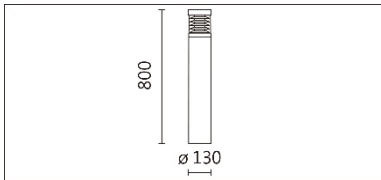

OLG-214RVST-800

**Features & Application 產品特點&適用場所**

- IP65 戶外造型景觀燈
- 方型款、圓型款
- 可雙色溫切換 (3000K-4000K)
- 防眩光學設計，使光照更加均勻、柔和
- 出線距離立柱底部 300mm
- 兩款立柱高度配件可選
- 預裝支架配件 ACO-224R/S，可貼附於混凝土表面

適用於庭院、步行街、露天停車場、碼頭、公園，為夜晚增加浪漫氛圍

Options 可選

色溫: 3000K、4000K

瓦數: 10W(500mA)

角度: /

顏色: 戶外黑色、戶外深灰色

Product specifications 產品規格

光源 (Light Source)	OSRAM LED 15PCS X2	安裝方式 (Installation)	Surface-mounted 明裝式
顯色性 (Color rendering)	RA > 90	產品材質 (Material)	Aluminum 鋁
輸入電參數 (Input)	220-240V,50~60HZ	產品淨重 (Net Weight)	/
安定器/變壓器/驅動器 (Ballast/Transformer/Driver)	HEP: G5R10W500LRP	安規執行標準 (Standards of Safety)	EN 60598-1 EN 60598-2-1 EN 60598-2-6
線材 / 長度 / 連接器 (Connecting)	接線端子 H05RN-F,1.0mm ² ,3G 電纜 線	儲存條件 (Storage Condition)	溫度: -20°C to + 50°C、 濕度: 85%RH