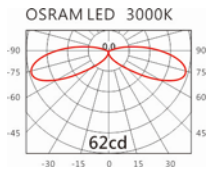

Light Distribution 配光曲線圖

3000K 1200 lm