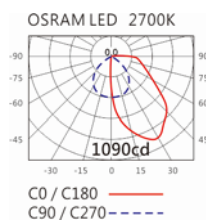

角度: /

顏色: 戶外黑、銀灰色

Product specifications 產品規格

光源 (Light Source)	OSRAM LED	安裝方式 (Installation)	Surface-mounted 明裝式
顯色性 (Color rendering)	RA > 80	產品材質 (Material)	Aluminum 鋁
輸入電參數 (Input)	220-240V,50~60HZ	產品淨重 (Net Weight)	/
安定器/變壓器/驅動器 (Ballast/Transformer/Driver)	TRIDONIC LC28/700/40 fixC R ADV	安規執行標準 (Standards of Safety)	EN 60598-1:2015、 EN 60598-2-13 EN60598-2-6:1994+A1
線材 / 長度 / 連接器 (Connecting)	H05RN-F,1.0mm ² ,3G 電纜 線	儲存條件 (Storage Condition)	溫度: -20°C to + 50°C、 濕度: 85%RH

4000K

5000K

OFW-502A

Options 可選

色溫: 2700K、3000K、4000K

瓦數: 23W(700mA)

角度: /

顏色: 戶外黑、銀灰色

Light Distribution 配光曲線圖

2700K 2784 lm

3000K 2900 lm

4000K 2987 lm