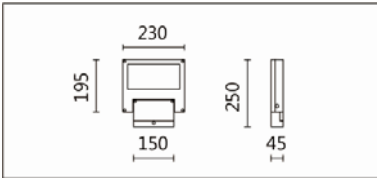

OFW-502A

**Features & Application 產品特點&適用場所**

- 光源 IP66、整燈 IP56、防撞擊 IK06 的戶外造型泛光燈
- 可前後擺動 180 度，一燈多用
- 安裝距牆 >1 米、可洗亮建築外立面 10 米以上的高牆
- 內置驅動器，安裝便捷

適用於壁燈或加立柱配件成為庭園燈使用

Options 可選

色溫: 2700K、3000K、4000K

瓦數: 23W(700mA)

角度: /

顏色: 戶外黑、銀灰色

Product specifications 產品規格

光源 (Light Source)	OSRAM LED	安裝方式 (Installation)	Surface-mounted 明裝式
顯色性 (Color rendering)	RA > 80	產品材質 (Material)	Aluminum 鋁
輸入電參數 (Input)	220-240V,50~60HZ	產品淨重 (Net Weight)	/
安定器/變壓器/驅動器 (Ballast/Transformer/Driver)	TRIDONIC LC28/700/40 fixC R ADV	安規執行標準 (Standards of Safety)	EN 60598-1:2015、 EN 60598-2-13 EN60598-2-6:1994+A1
線材 / 長度 / 連接器 (Connecting)	H05RN-F,1.0mm ² ,3G 電纜 線	儲存條件 (Storage Condition)	溫度: -20°C to + 50°C、 濕度: 85%RH