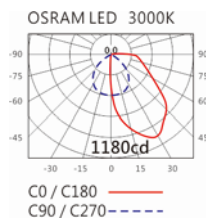

角度: /

顏色: 戶外黑、銀灰色

Product specifications 產品規格

光源 (Light Source)	OSRAM LED	安裝方式 (Installation)	Surface-mounted 明裝式
顯色性 (Color rendering)	RA > 80	產品材質 (Material)	Aluminum 鋁
輸入電參數 (Input)	220-240V,50~60HZ	產品淨重 (Net Weight)	/
安定器/變壓器/驅動器 (Ballast/Transformer/Driver)	TRIDONIC LC28/700/40 fixC R ADV	安規執行標準 (Standards of Safety)	EN 60598-1:2015、 EN 60598-2-13 EN60598-2-6:1994+A1
線材 / 長度 / 連接器 (Connecting)	H05RN-F,1.0mm ² ,3G 電纜 線	儲存條件 (Storage Condition)	溫度: -20°C to + 50°C、 濕度: 85%RH

4000K

5000K

OFW-502A

Options 可選

色溫: 2700K、3000K、4000K

瓦數: 23W(700mA)

角度: /

顏色: 戶外黑、銀灰色

Light Distribution 配光曲線圖

2700K 2784 lm

3000K 2900 lm

4000K 2987 lm